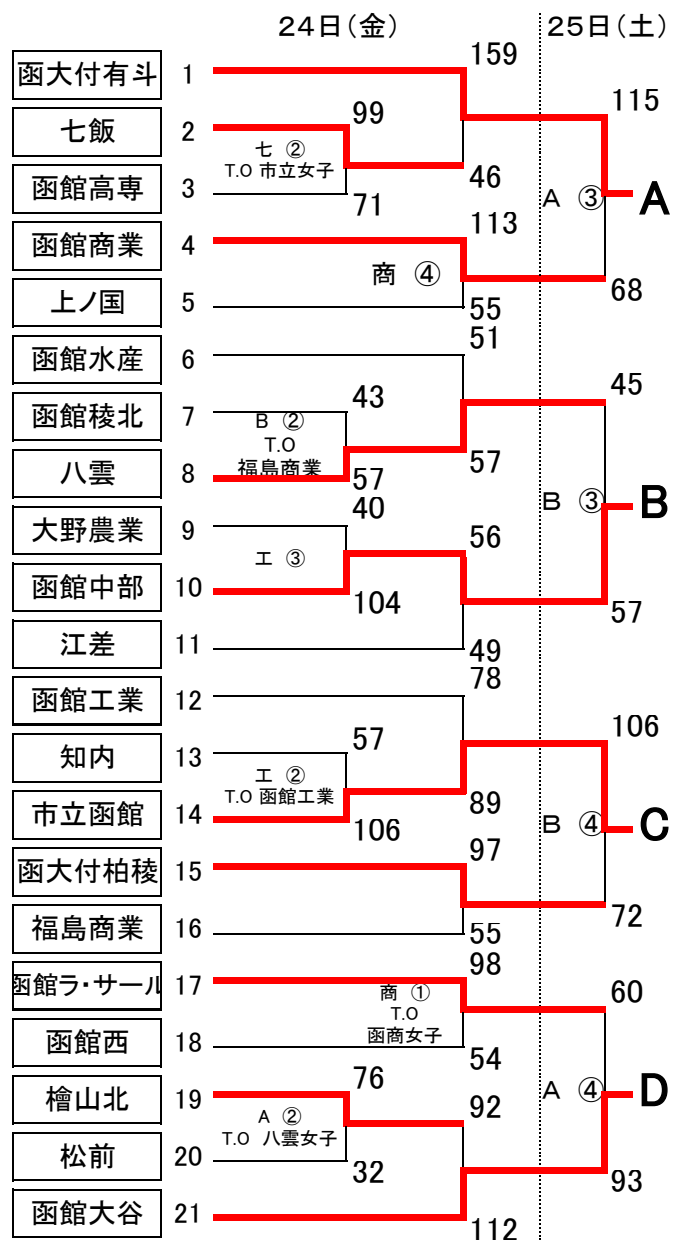

令和元年度 全国高等学校総合体育大会バスケットボール競技大会 函館支部予選会

男子決勝リーグ

	函大付有斗	函館中部	市立函館	函館大谷	勝敗	順位
A 函大付有斗		○84-34	○111-46	○113-76	3勝	1位
B 函館中部	×35-84		×76-82	×49-96	3敗	4位
C 市立函館	×46-111	○82-76		×74-87	1勝2敗	3位
D 函館大谷	×76-113	○96-49	○87-74		2勝1敗	2位

女子決勝リーグ

	遺愛女子	函館中部	函大付柏稜	函館大妻	勝敗	順位
A 遺愛女子		○89-52	○86-61	○85-54	3勝	1位
B 函館中部	×52-89		○98-64	×57-73	1勝2敗	3位
C 函大付柏稜	×61-86	×64-98		×59-90	3敗	4位
D 函館大妻	×54-85	○73-57	○90-59		2勝1敗	2位

<大会会場校>

A	北斗市総合体育館Aコート
B	北斗市総合体育館Bコート
工	函館工業高等学校体育館
商	函館商業高等学校体育館
七	七飯高等学校体育館

試合開始時間

①	9:00~
②	10:30~
③	12:00~
④	13:30~
⑤	15:00~
⑥	16:30~

※ベンチについては、番号の小さいチームがT.O席の向かって右側となる。