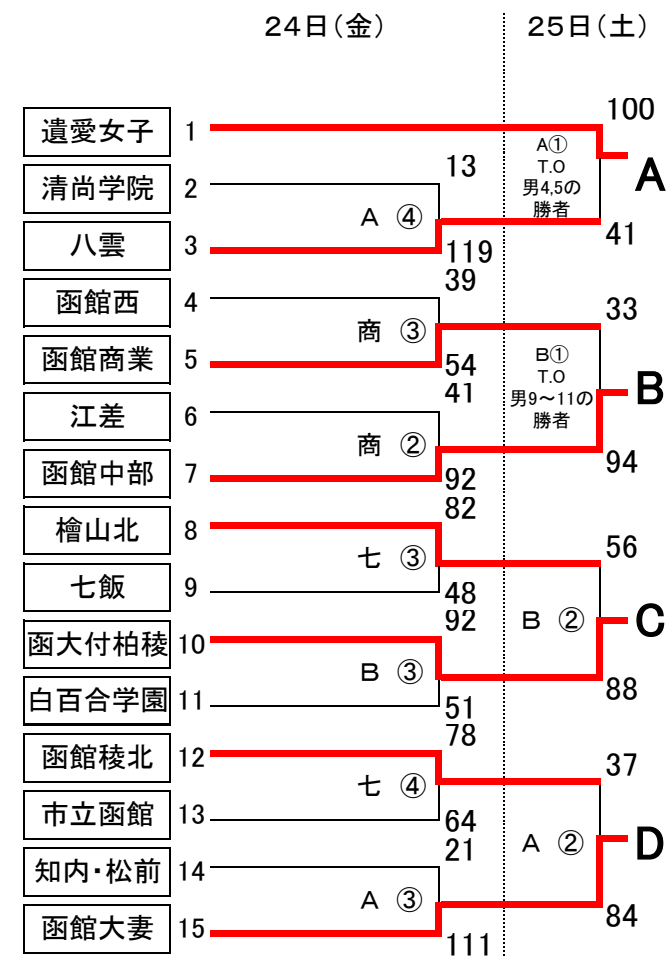

令和元年度 全国高等学校総合体育大会バスケットボール競技大会 函館支部予選会

男子決勝リーグ

	函大付有斗	函館中部	市立函館	函館大谷	勝敗	順位
A 函大付有斗		○84-34	○111-46	○113-76	3勝	1位
B 函館中部	×35-84		×76-82	×49-96	3敗	4位
C 市立函館	×46-111	○82-76		×74-87	1勝2敗	3位
D 函館大谷	×76-113	○96-49	○87-74		2勝1敗	2位

女子決勝リーグ

	遺愛女子	函館中部	函大付柏稜	函館大妻	勝敗	順位
A 遺愛女子		○89-52	○86-61	○85-54	3勝	1位
B 函館中部	×52-89		○98-64	×57-73	1勝2敗	3位
C 函大付柏稜	×61-86	×64-98		×59-90	3敗	4位
D 函館大妻	×54-85	○73-57	○90-59		2勝1敗	2位

<大会会場校>

A	北斗市総合体育館Aコート
B	北斗市総合体育館Bコート
工	函館工業高等学校体育館
商	函館商業高等学校体育館
七	七飯高等学校体育館

試合開始時間

①	9:00~
②	10:30~
③	12:00~
④	13:30~
⑤	15:00~
⑥	16:30~

※ベンチについては、番号の小さいチームがT.O席の向かって右側となる。