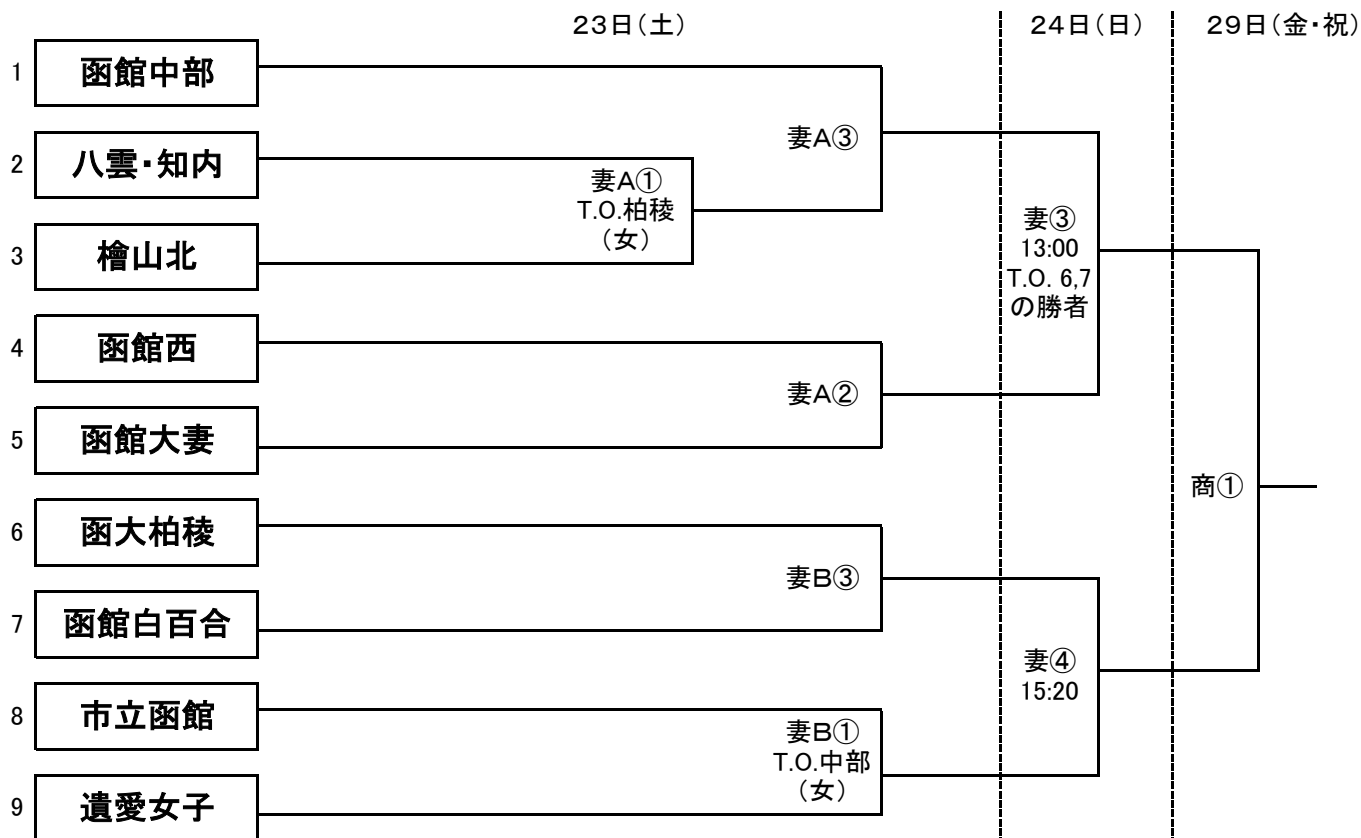

令和4(2022)年度 函館支部高等学校バスケットボール春季大会 組合せ  
【女子の部】

会場  
商: 函館高等学校(M)  
大: 大妻高等学校  
谷: 大谷高等学校

1日目試合時間  
① 9:00~  
② 10:40~  
③ 12:20~  
④ 14:00~  
⑤ 15:40~

2日目試合時間  
① 9:00~  
② 11:20~  
③ 13:00~  
④ 15:20~

3日目試合時間  
① 10:00~  
② 11:40~