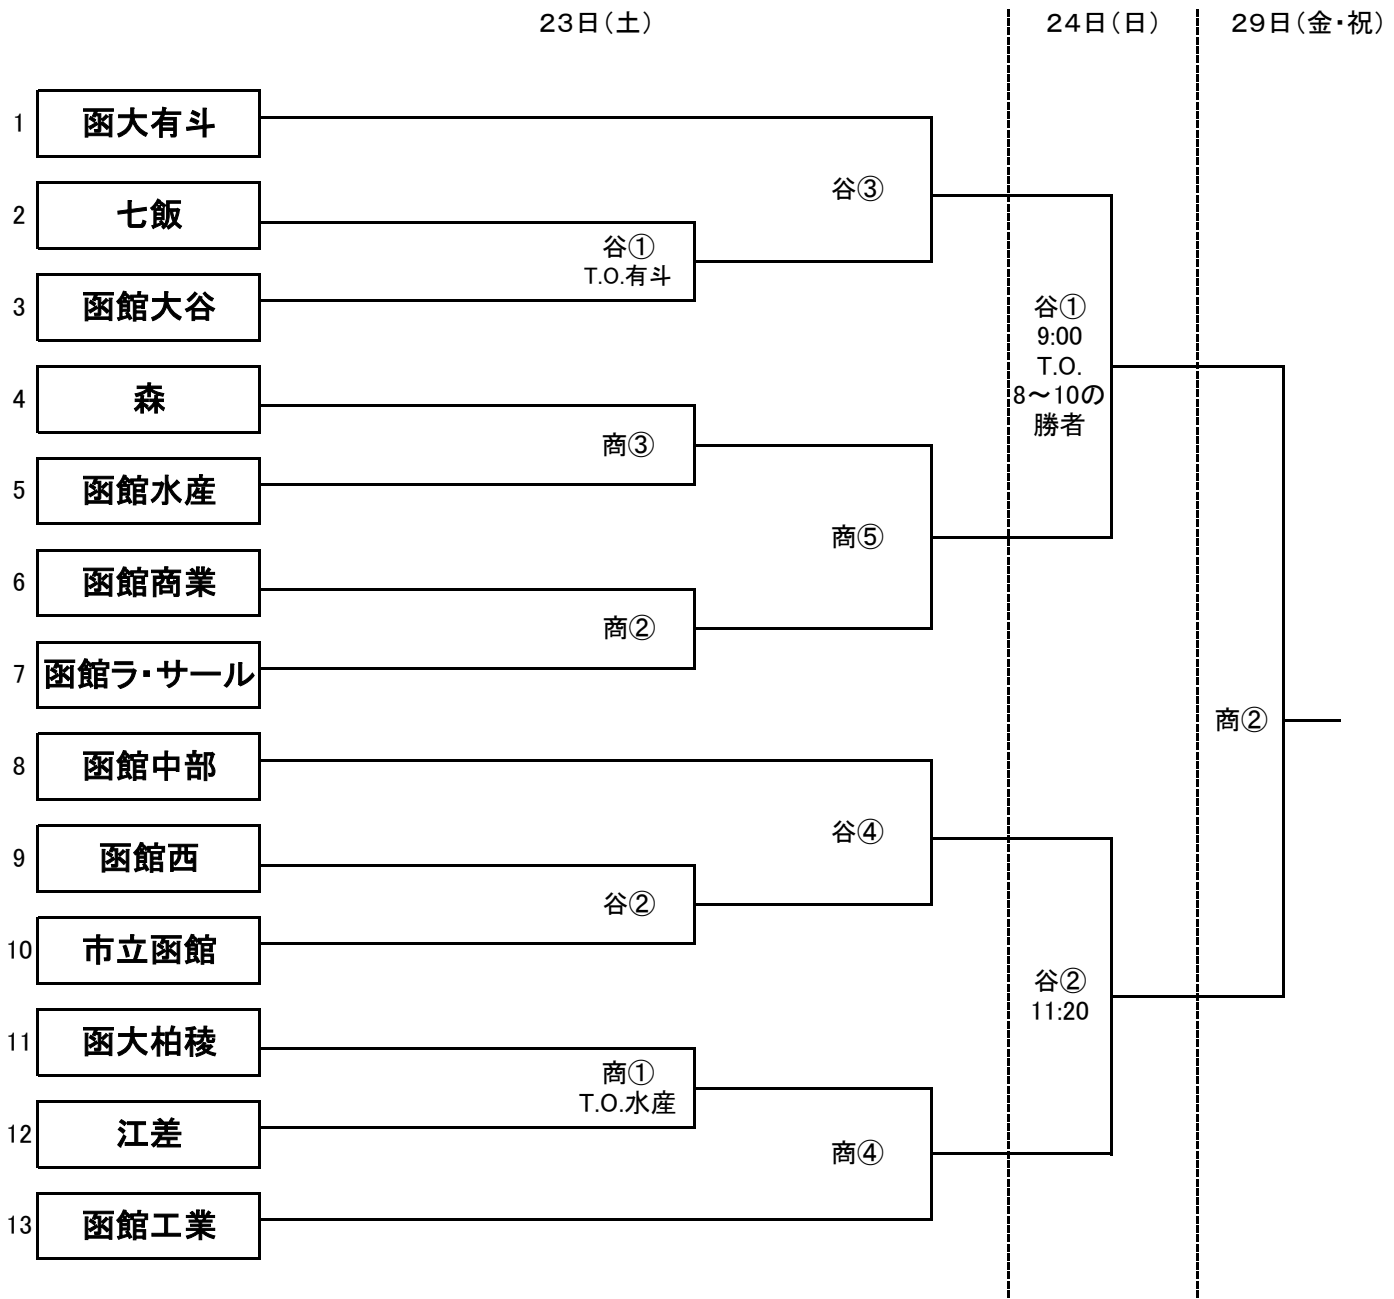

令和4(2022)年度 函館支部高等学校バスケットボール春季大会 組合せ
【男子の部】

会場

商: 函館商業高等学校(M)
大: 大妻高等学校
谷: 大谷高等学校

1日目試合時間

- ① 9:00~
- ② 10:40~
- ③ 12:20~
- ④ 14:00~
- ⑤ 15:40~

2日目試合時間

- ① 9:00~
- ② 11:20~
- ③ 13:00~
- ④ 15:20~

3日目試合時間

- ① 10:00~
- ② 11:40~