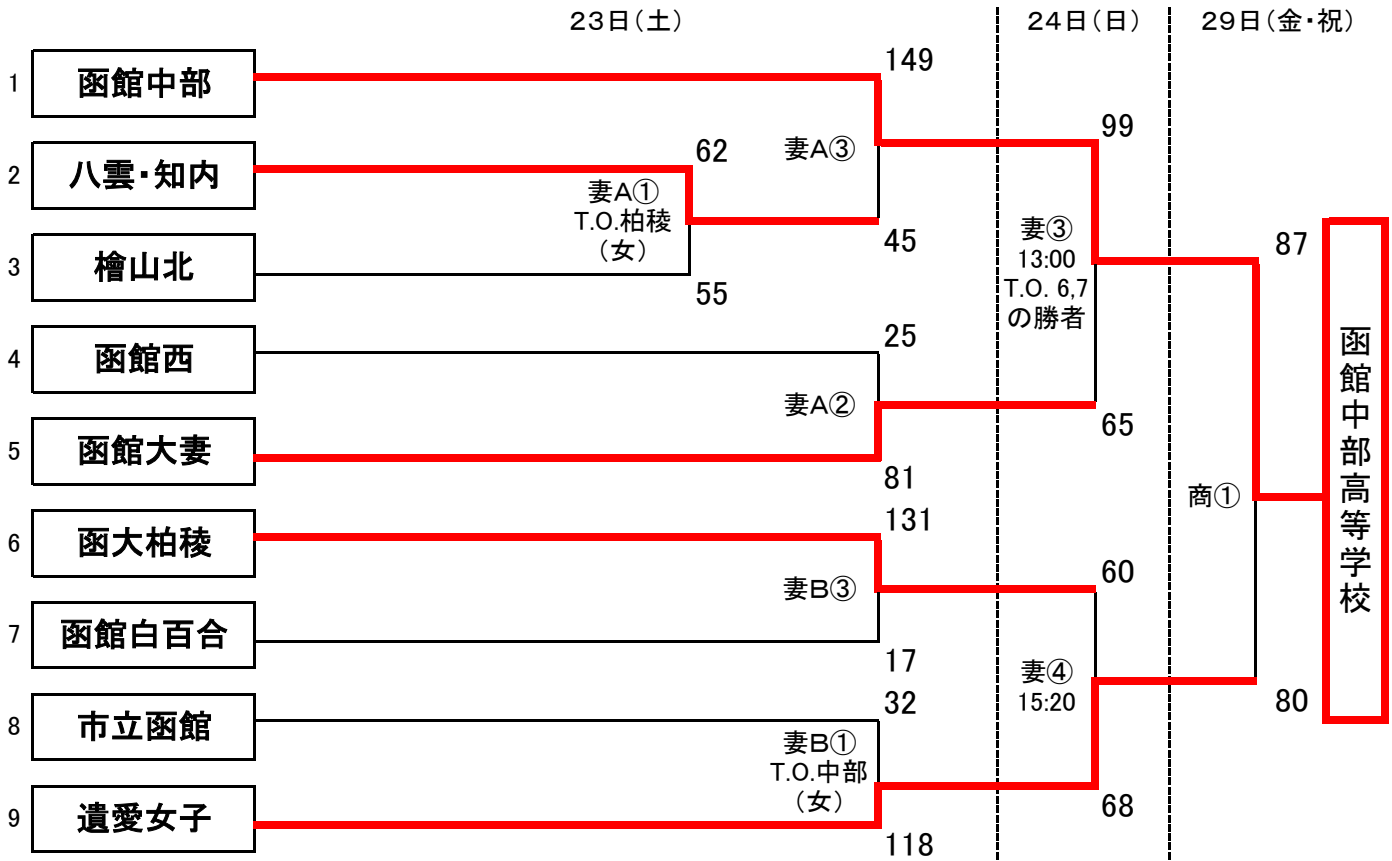

令和4(2022)年度 函館支部高等学校バスケットボール春季大会 組合せ  
【女子の部】

会場  
商: 函館高等学校(M)  
大: 大妻高等学校  
谷: 大谷高等学校

1日目試合時間  
① 9:00~  
② 10:40~  
③ 12:20~  
④ 14:00~  
⑤ 15:40~

2日目試合時間  
① 9:00~  
② 11:20~  
③ 13:00~  
④ 15:20~

3日目試合時間  
① 10:00~  
② 11:40~