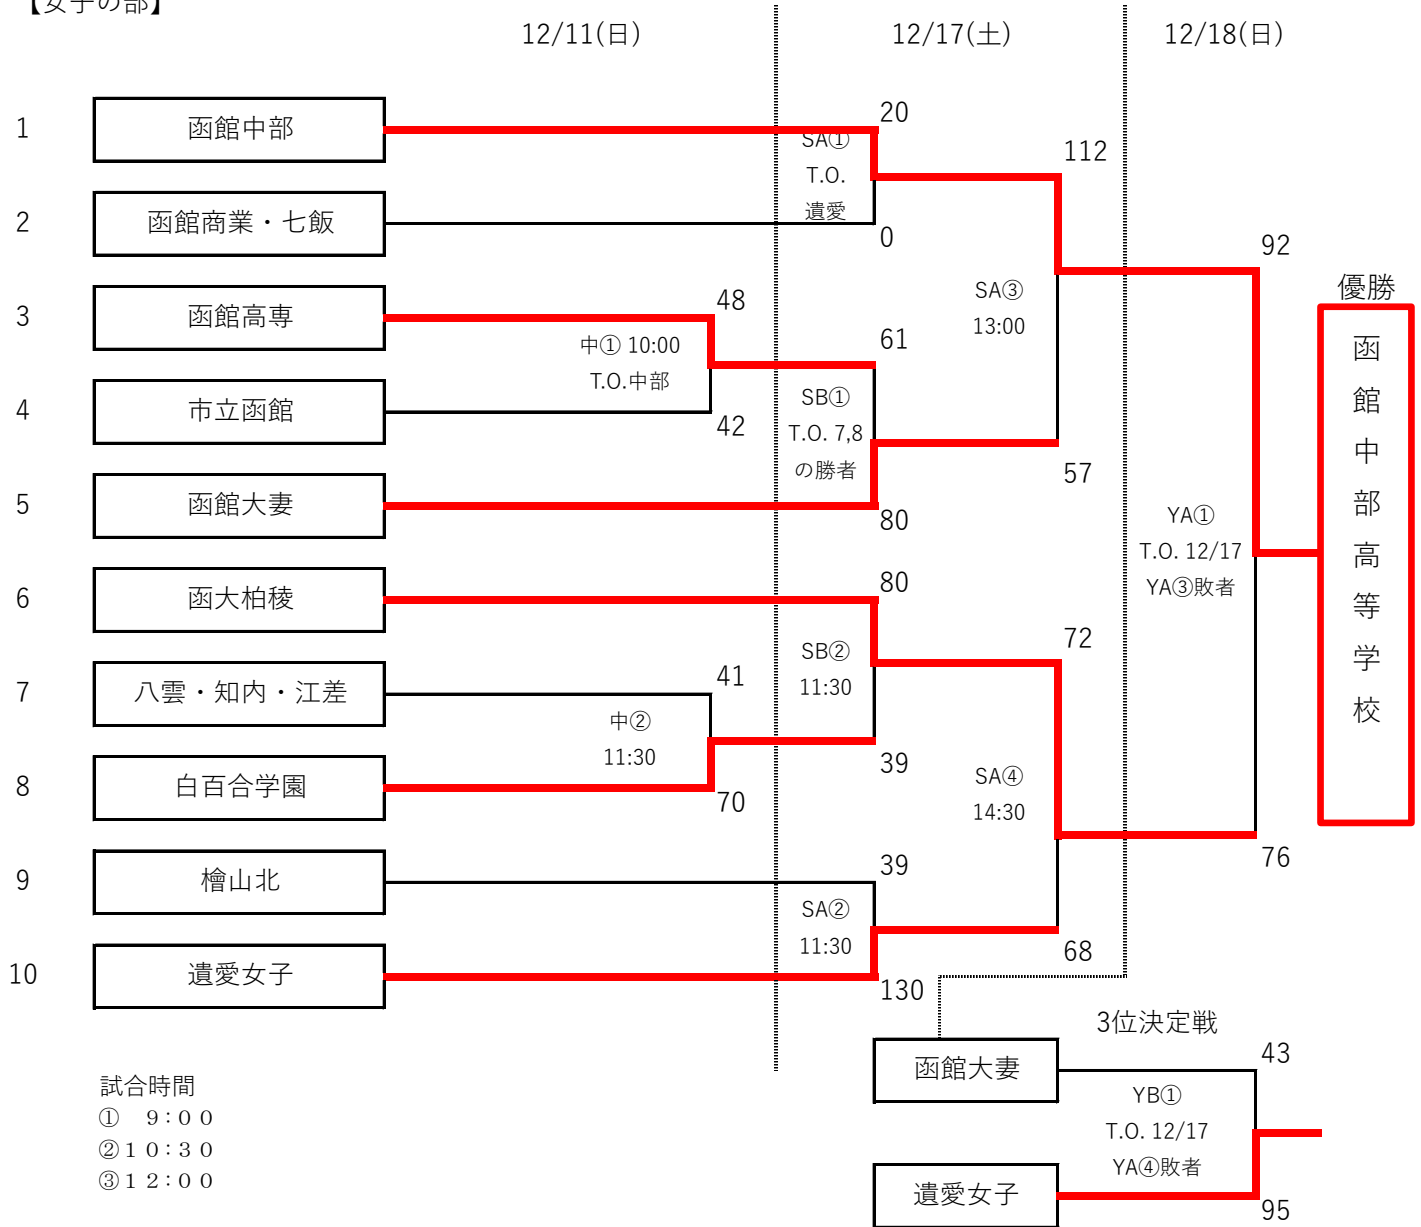

令和4年度 第48回函館地区高等学校バスケットボール新人大会

【女子の部】

試合時間
 ① 9:00
 ② 10:30
 ③ 12:00

会場 中：函館中部高等学校
 SA：函館白百合学園高等学校 Aコート
 SB：函館白百合学園高等学校 Bコート
 YA：函館大学附属有斗高等学校 Aコート
 YB：函館大学附属有斗高等学校 Bコート