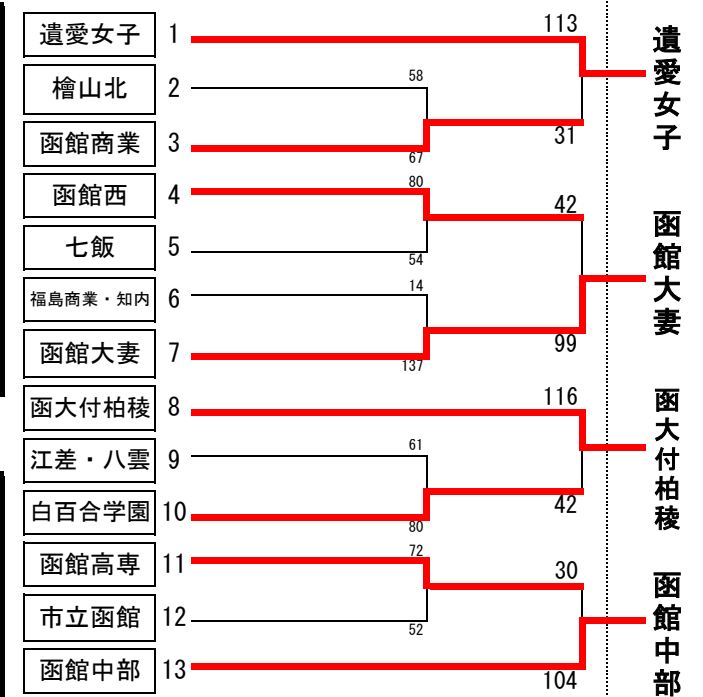

令和3年度 全国高等学校総合体育大会バスケットボール競技大会 函館支部予選会

【男子 決勝リーグ】

学校名	函館工業	函館水産	函館ラ・サール	函大有斗	勝敗	ポイント	順位
A 函館工業	○	○	×	2勝1敗	5	2	
B 函館水産	×	○	×	3敗	3	3	
C 函館ラ・サール	×	○	○	1勝2敗	4	3	
D 函大有斗	○	○	○	3勝	6	1	

【女子 決勝リーグ】

学校名	遺愛女子	函館大妻	函大付柏稜	函館中部	勝敗	ポイント	順位
A 遺愛女子	○	○	×	2勝1敗	5	2	
B 函館大妻	×	○	×	1勝2敗	4	3	
C 函大付柏稜	×	×	○	3敗	3	3	
D 函館中部	○	○	○	3勝	6	1	

21日(金)

【結果順位表】

順位	男子の部	女子の部
1	函館大学附属有斗高等学校	函館中部高等学校
2	函館工業高等学校	遺愛女子高等学校
3	函館ラ・サール高等学校 函館水産高等学校	函館大妻高等学校 函館大学附属柏稜高等学校

<大会会場校>

A	: 北斗市総合体育館Aコ
B	: 北斗市総合体育館Bコ
水	: 函館水産高等学校体育館
商	: 函館商業高等学校体育館
谷	: 函館大谷高等学校体育館