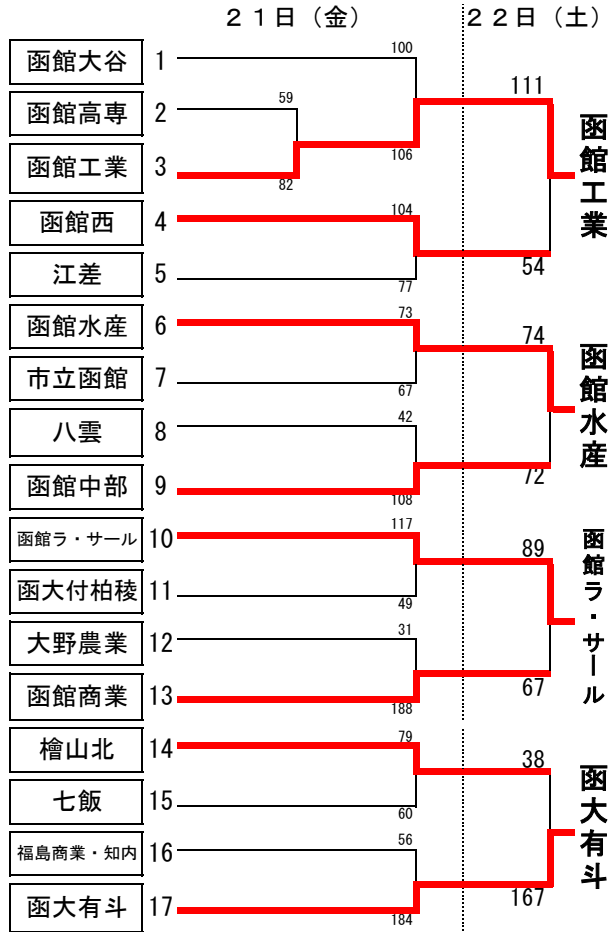

令和3年度 全国高等学校総合体育大会バスケットボール競技大会 函館支部予選会

【男子 決勝リーグ】

学校名	函館工業	函館水産	函館ラ・サール	函大有斗	勝敗	ポイント	順位
A 函館工業	○	○	×	2勝1敗	5	2	
B 函館水産	×	○	×	3敗	3	3	
C 函館ラ・サール	×	○	○	1勝2敗	4	3	
D 函大有斗	○	○	○	3勝	6	1	

【女子 決勝リーグ】

学校名	遺愛女子	函館大妻	函大付柏稜	函館中部	勝敗	ポイント	順位
A 遺愛女子	○	○	×	2勝1敗	5	2	
B 函館大妻	×	○	×	1勝2敗	4	3	
C 函大付柏稜	×	×	○	3敗	3	3	
D 函館中部	○	○	○	3勝	6	1	

21日(金)

【結果順位表】

順位	男子の部	女子の部
1	函館大学附属有斗高等学校	函館中部高等学校
2	函館工業高等学校	遺愛女子高等学校
3	函館ラ・サール高等学校 函館水産高等学校	函館大妻高等学校 函館大学附属柏稜高等学校

<大会会場校>

A	: 北斗市総合体育館Aコ
B	: 北斗市総合体育館Bコ
水	: 函館水産高等学校体育館
商	: 函館商業高等学校体育館
谷	: 函館大谷高等学校体育館