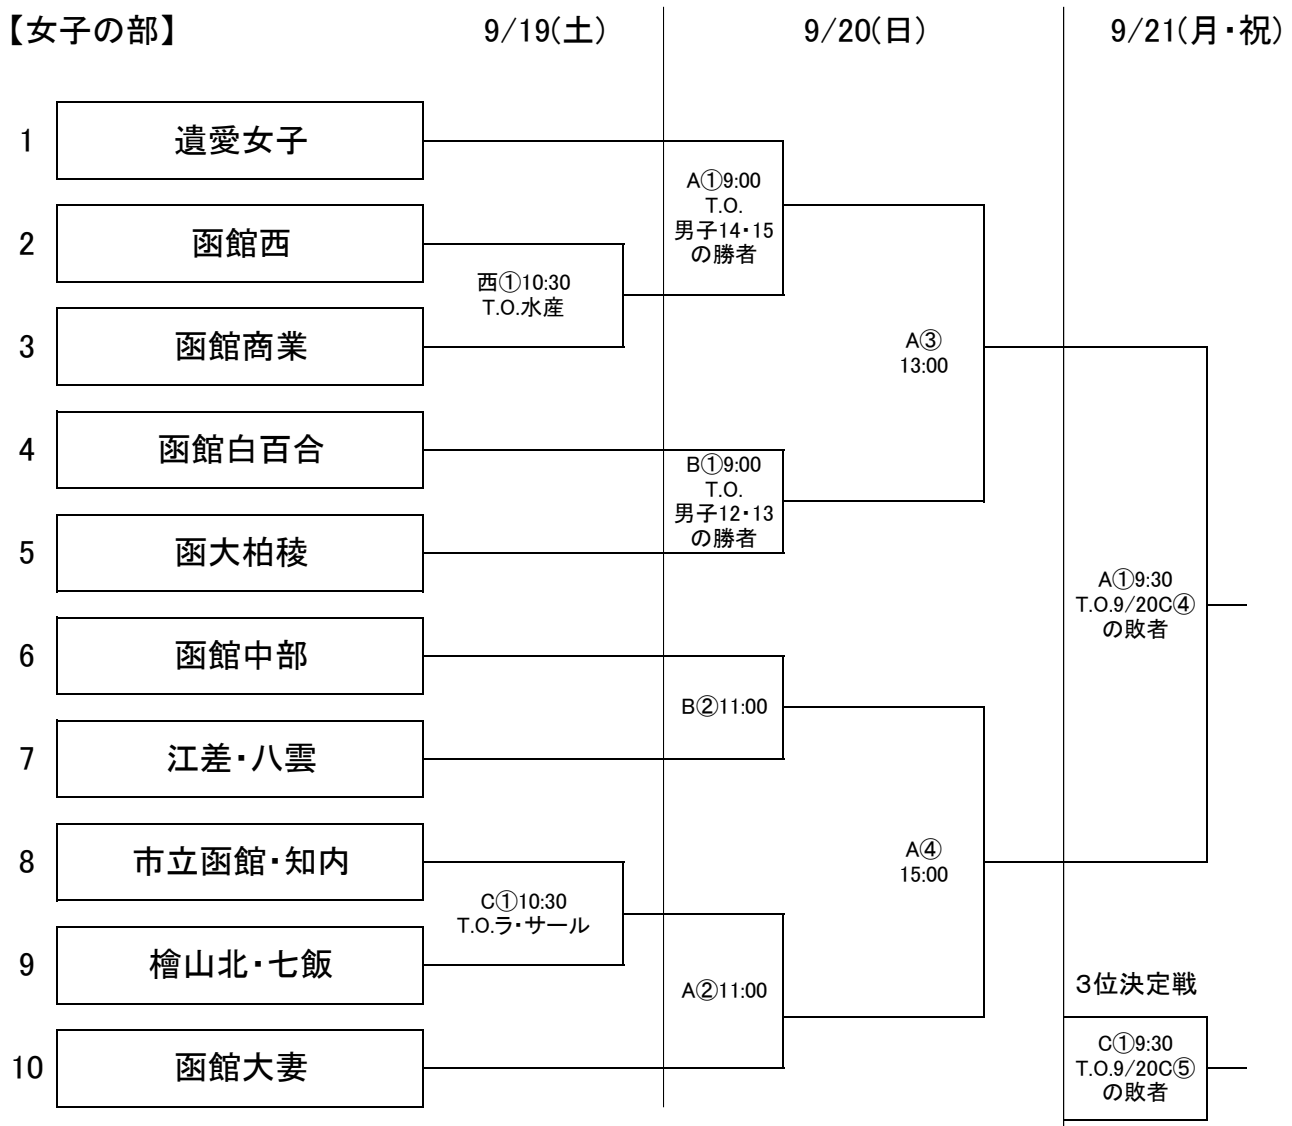

令和2年度 第32回函館支部高等学校バスケットボール秋季大会 (兼)第73回北海道高等学校バスケットボール選手権大会函館支部予選会

【女子の部】

試合会場

A: 函館アリーナA

B: 函館アリーナB

C: 函館アリーナC

谷: 函館大谷

西: 函館西