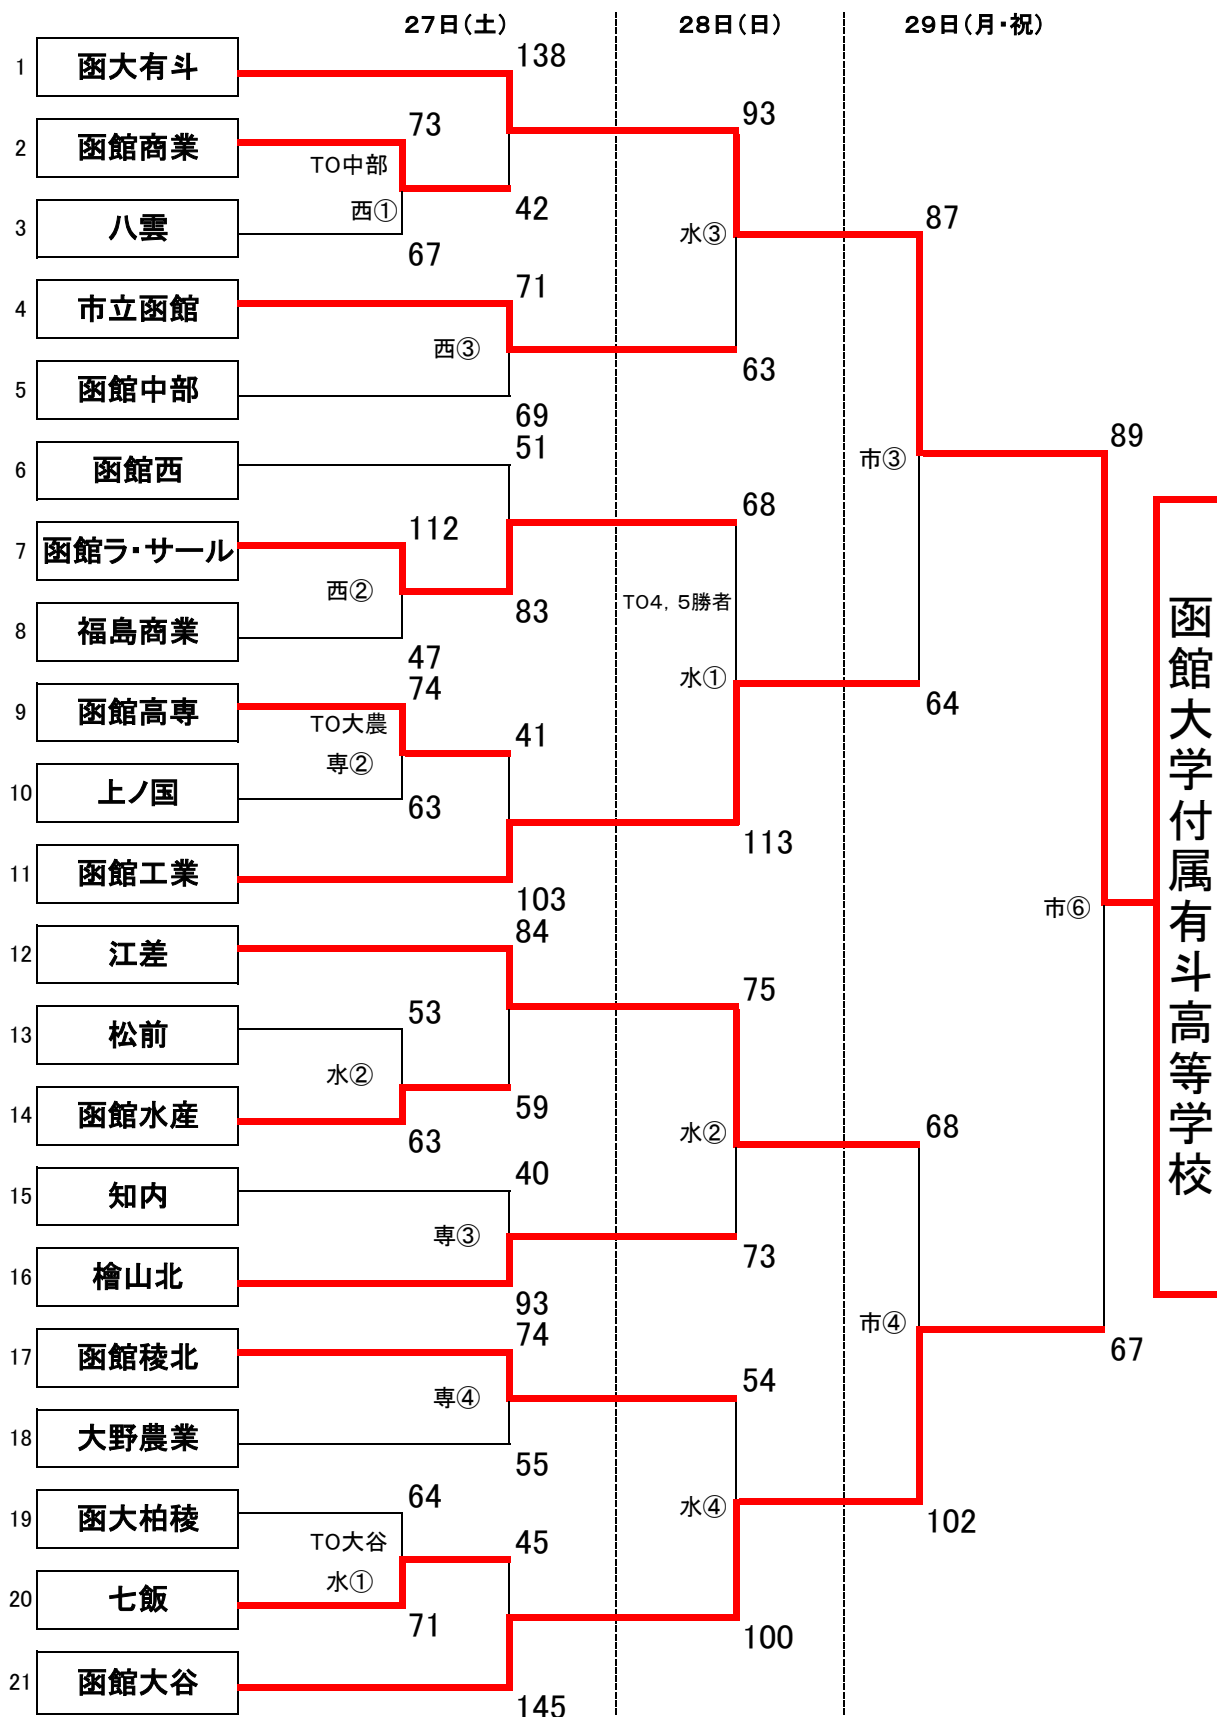

2019年度 函館支部高等学校バスケットボール春季大会 組合せ
【男子の部】

函館大学附属有斗高等学校

市: 市立函館高等学校 (M)
水: 函館水産高等学校
西: 函館西高等学校
専: 函館工業高等専門学校

① 9:00~ ② 10:30~
③ 12:00~ ④ 13:30~
⑤ 15:00~ ⑥ 16:30~