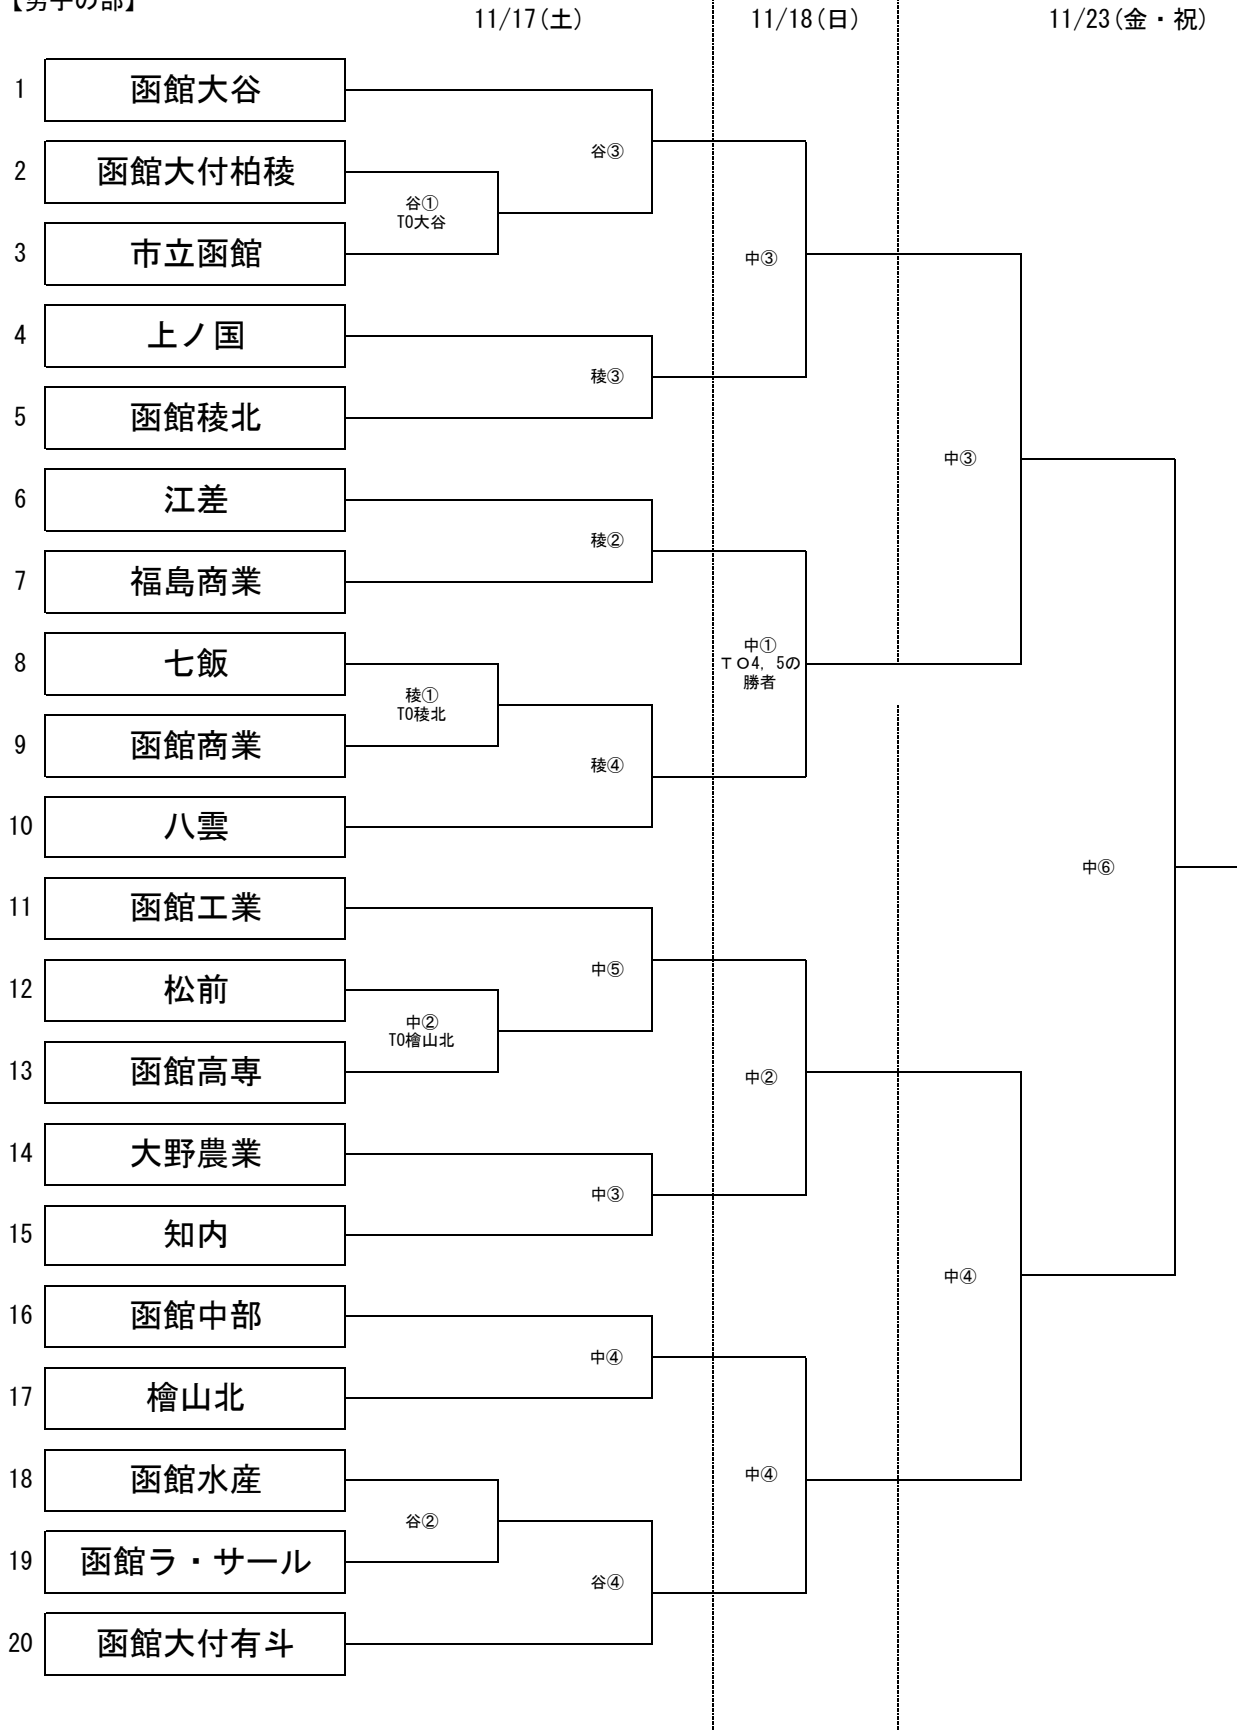

平成30年度 第35回函館支部高等学校バスケットボール冬季大会

【男子の部】

試合会場
 稜：函館稜北高校
 谷：函館大谷高校
 妻：函館大妻高校

試合時間
 ① 9:00～ ④ 13:30～
 ② 10:30～ ⑤ 15:00～
 ③ 12:00～ ⑥ 16:30～