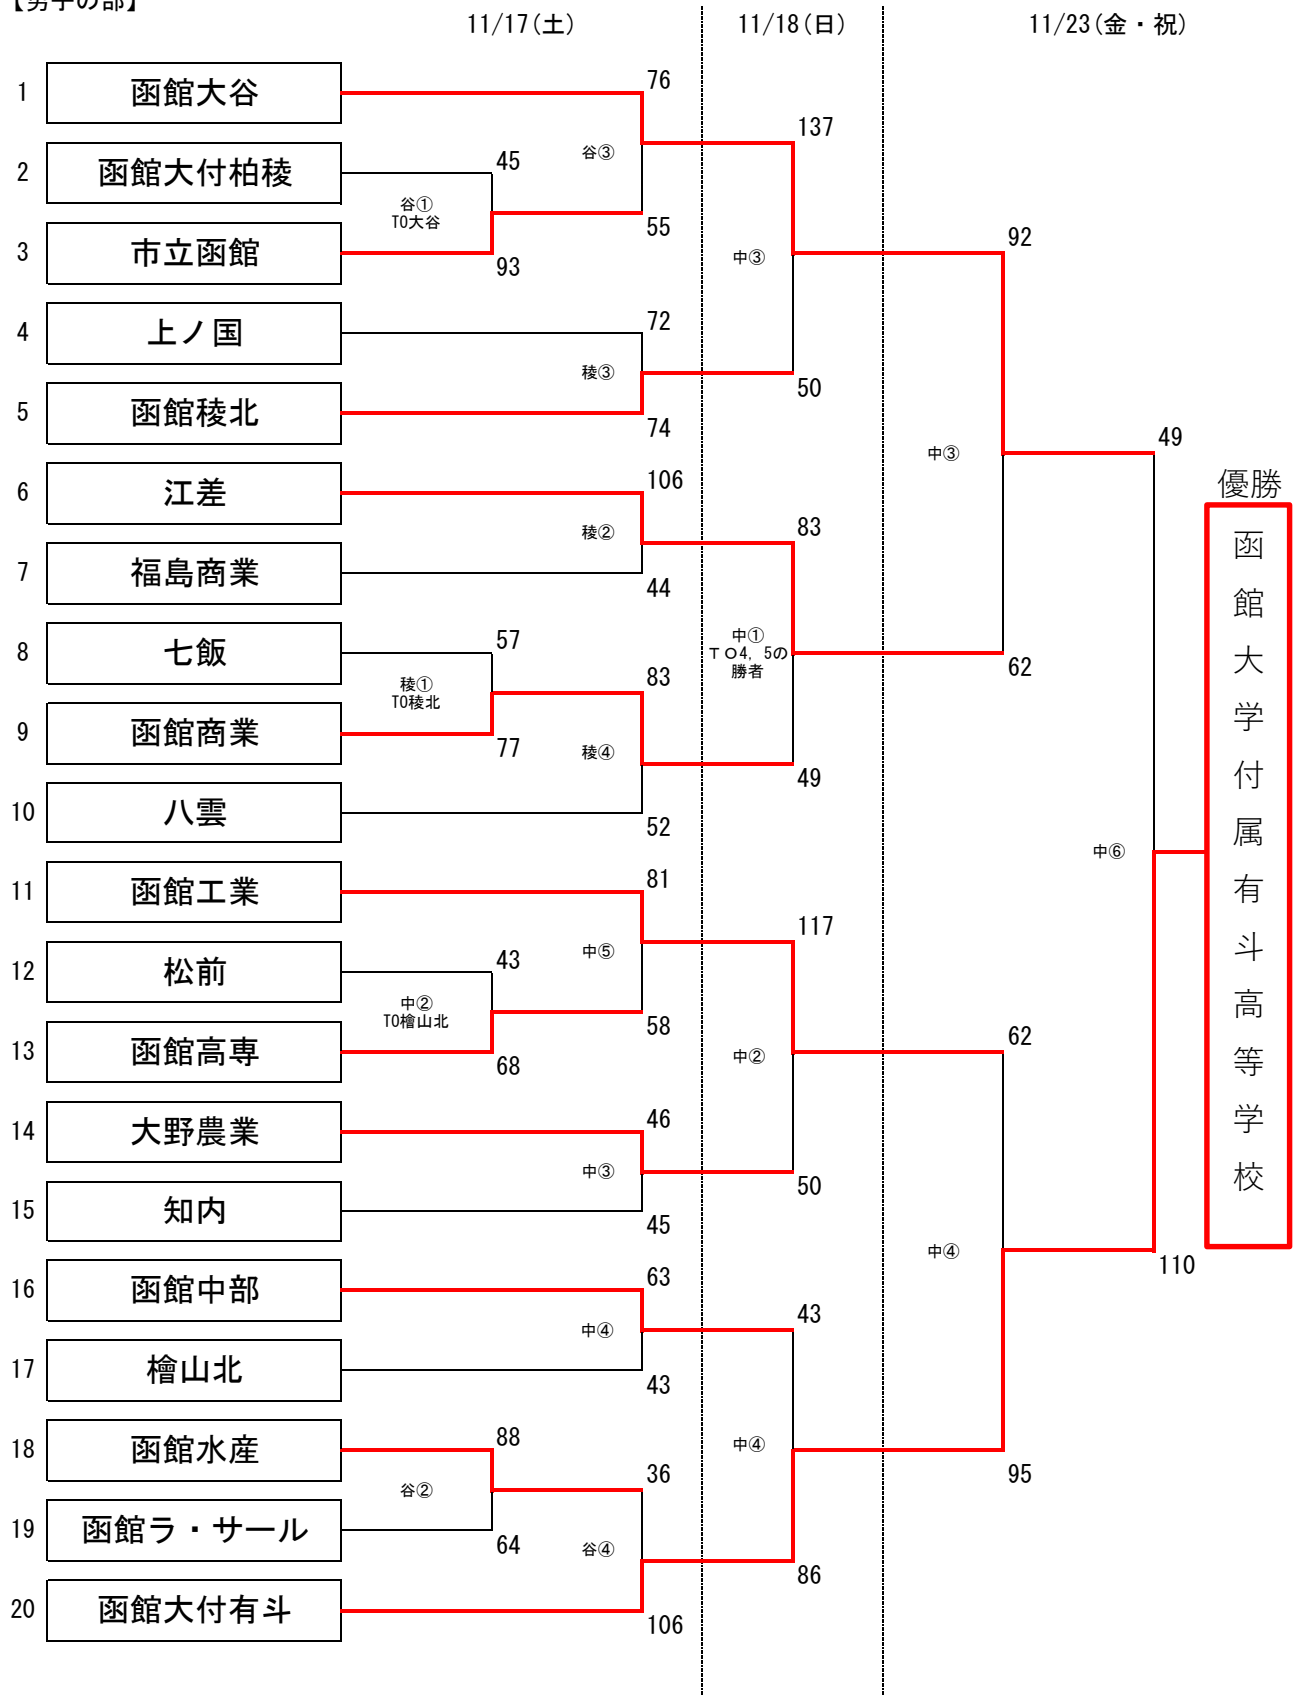

平成30年度 第35回函館支部高等学校バスケットボール冬季大会

【男子の部】

試合会場

稜：函館稜北高校
 谷：函館大谷高校
 妻：函館大妻高校
 中：函館中部高校

試合時間

① 9:00 ~ ④ 13:30 ~
 ② 10:30 ~ ⑤ 15:00 ~
 ③ 12:00 ~ ⑥ 16:30 ~