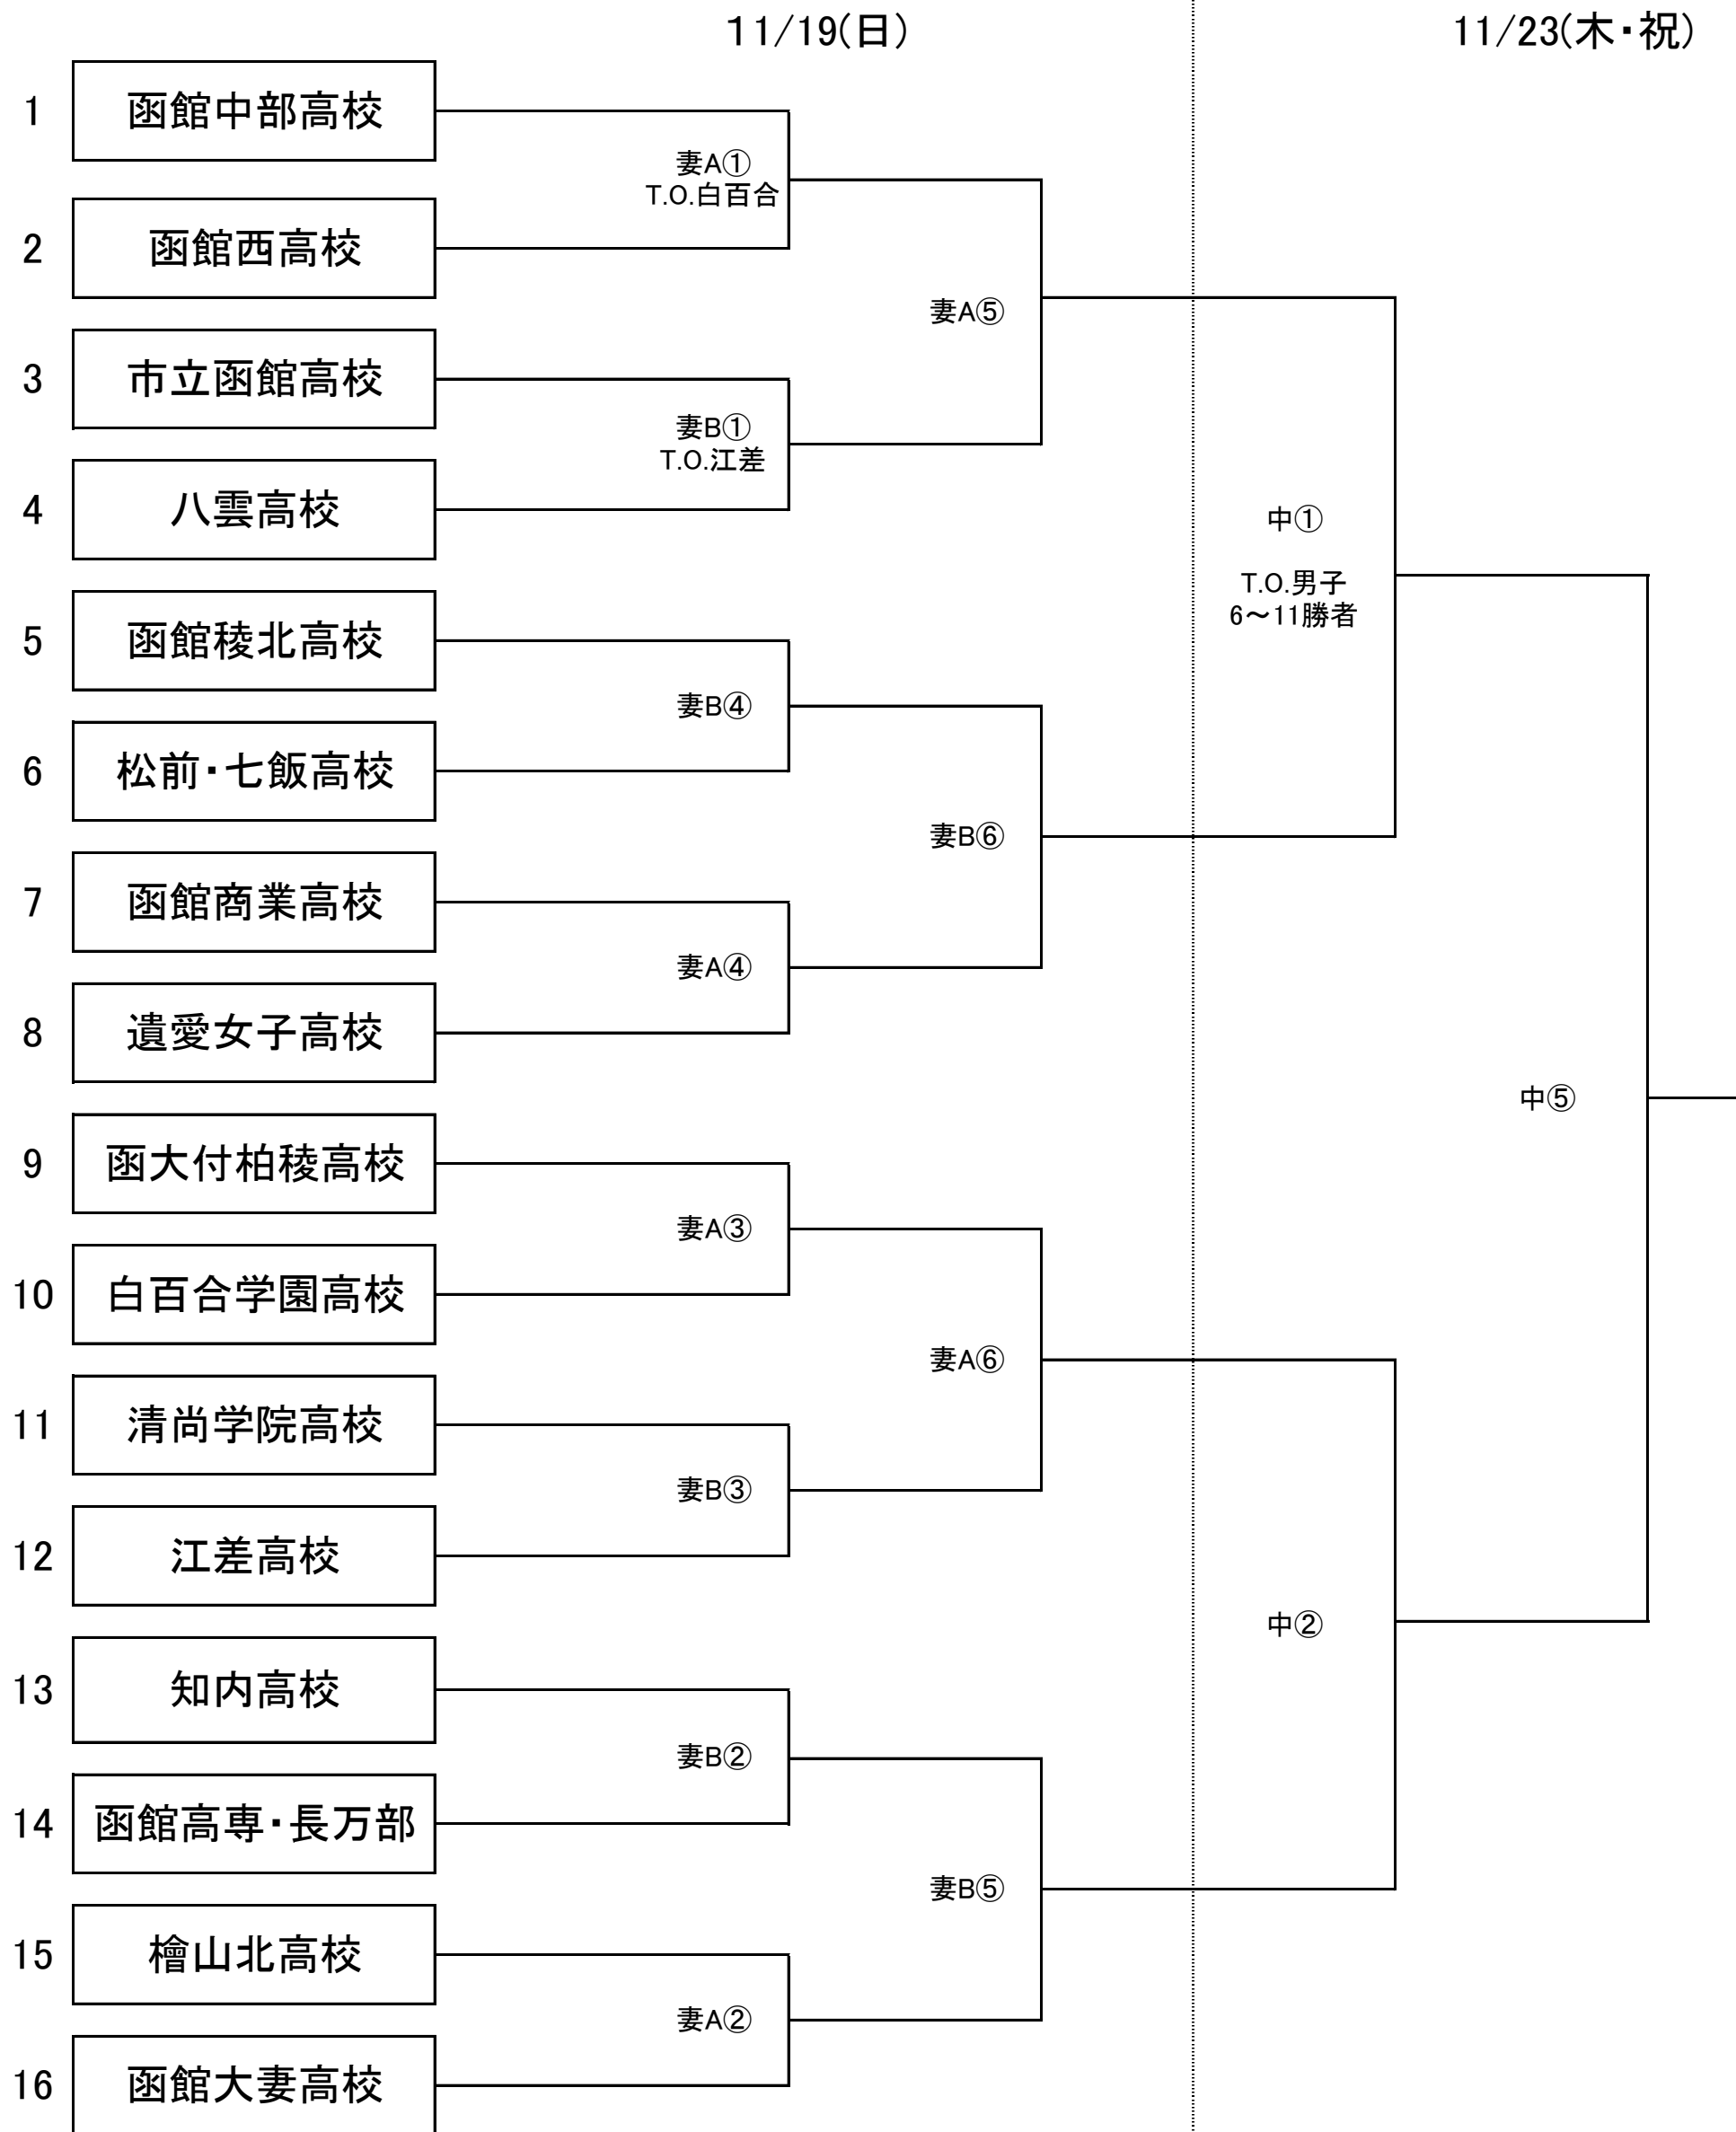

平成29年度 第34回函館地区高等学校バスケットボール冬季大会

【女子の部】

試合会場		試合時間	
中: 函館中部高校	稜: 函館稜北高校	① 9:00 ~	④ 13:30 ~
谷: 函館大谷高校	妻: 函館大妻高校A・B	② 10:30 ~	⑤ 15:00 ~
		③ 12:00 ~	⑥ 16:30 ~