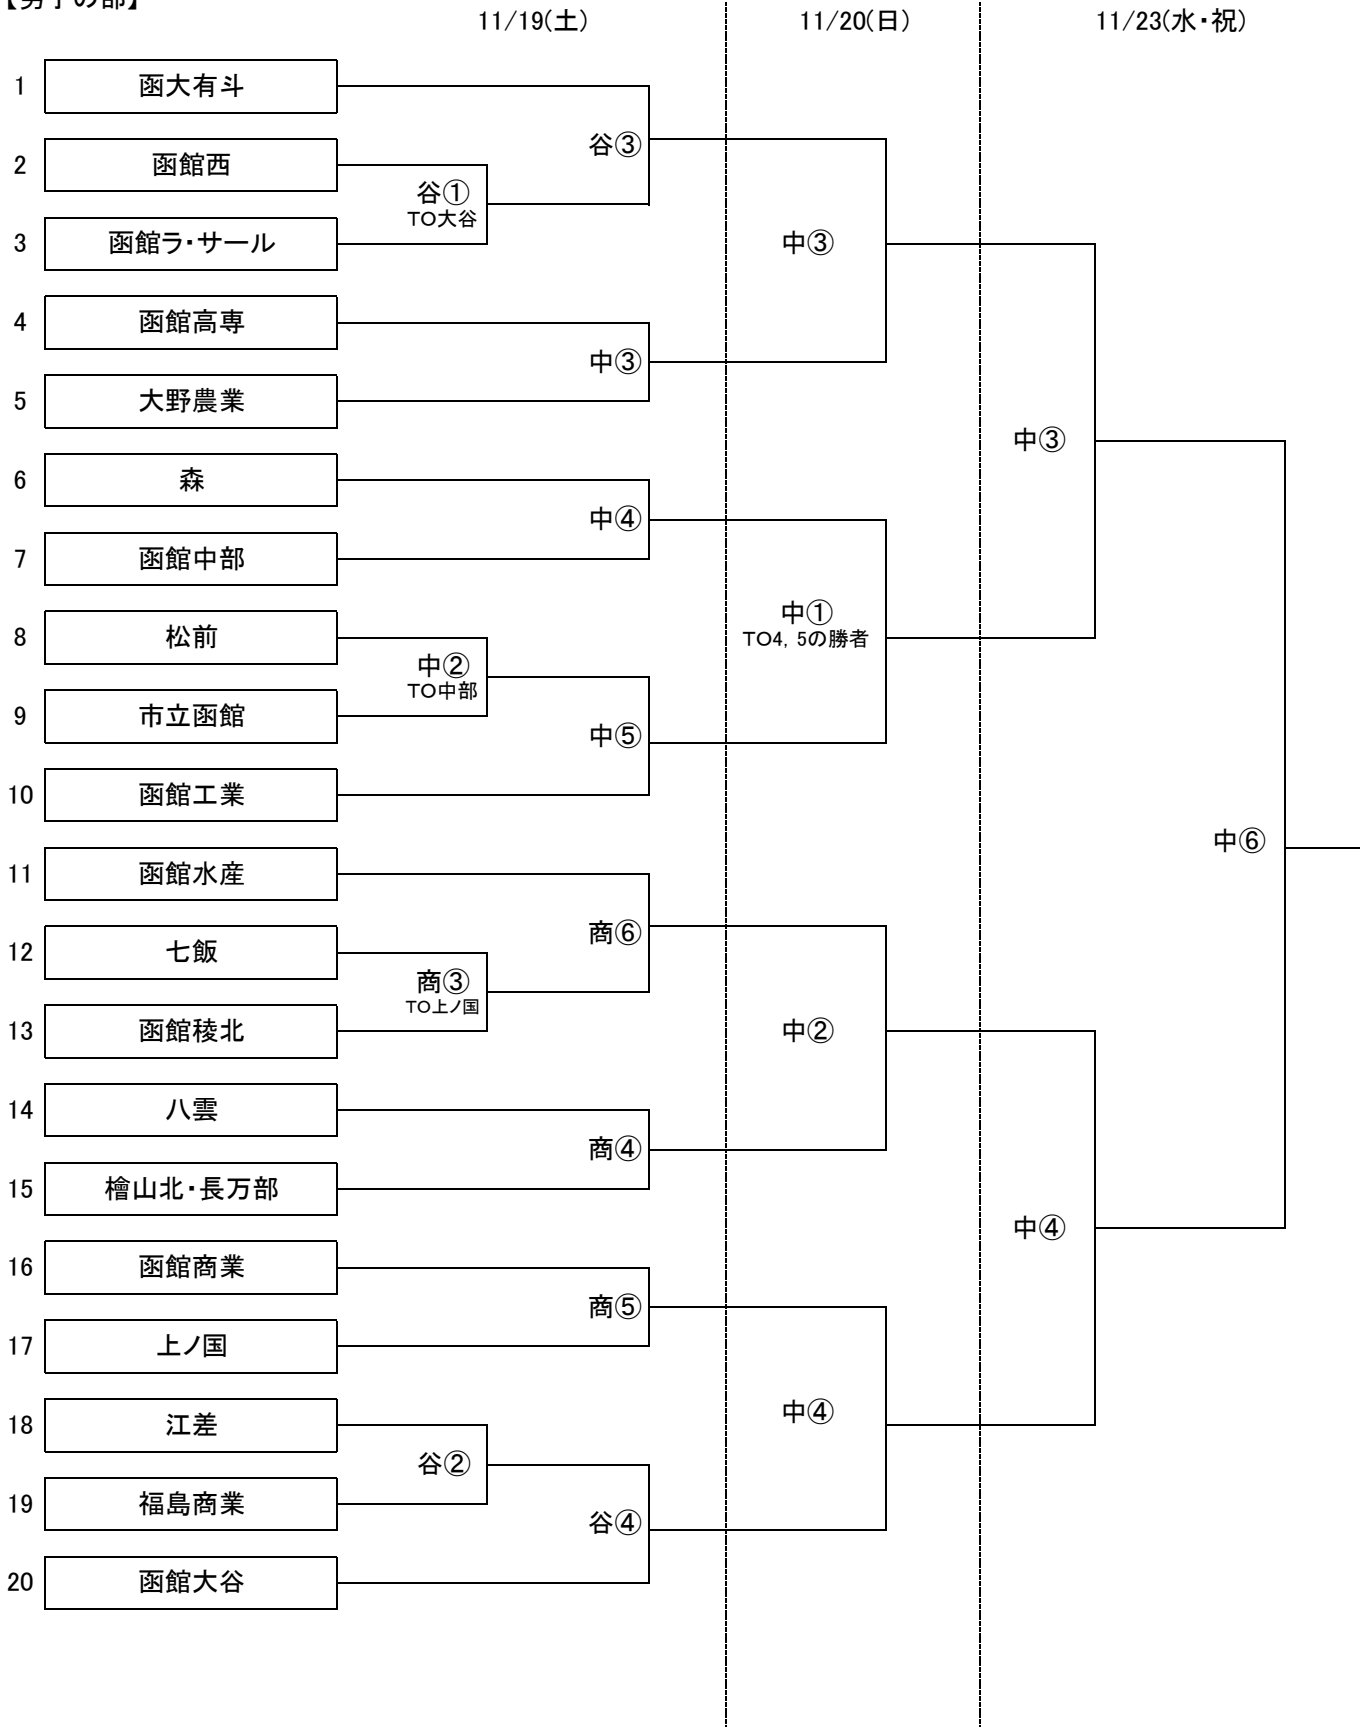

平成28年度 第33回 函館地区高等学校バスケットボール冬季大会

【男子の部】

試合会場
 中: 函館中部高校(M)
 谷: 函館大谷高校
 商: 函館商業高校

試合時間
 ① 9:00 ~ ④ 13:30 ~
 ② 10:30 ~ ⑤ 15:00 ~
 ③ 12:00 ~ ⑥ 16:30 ~