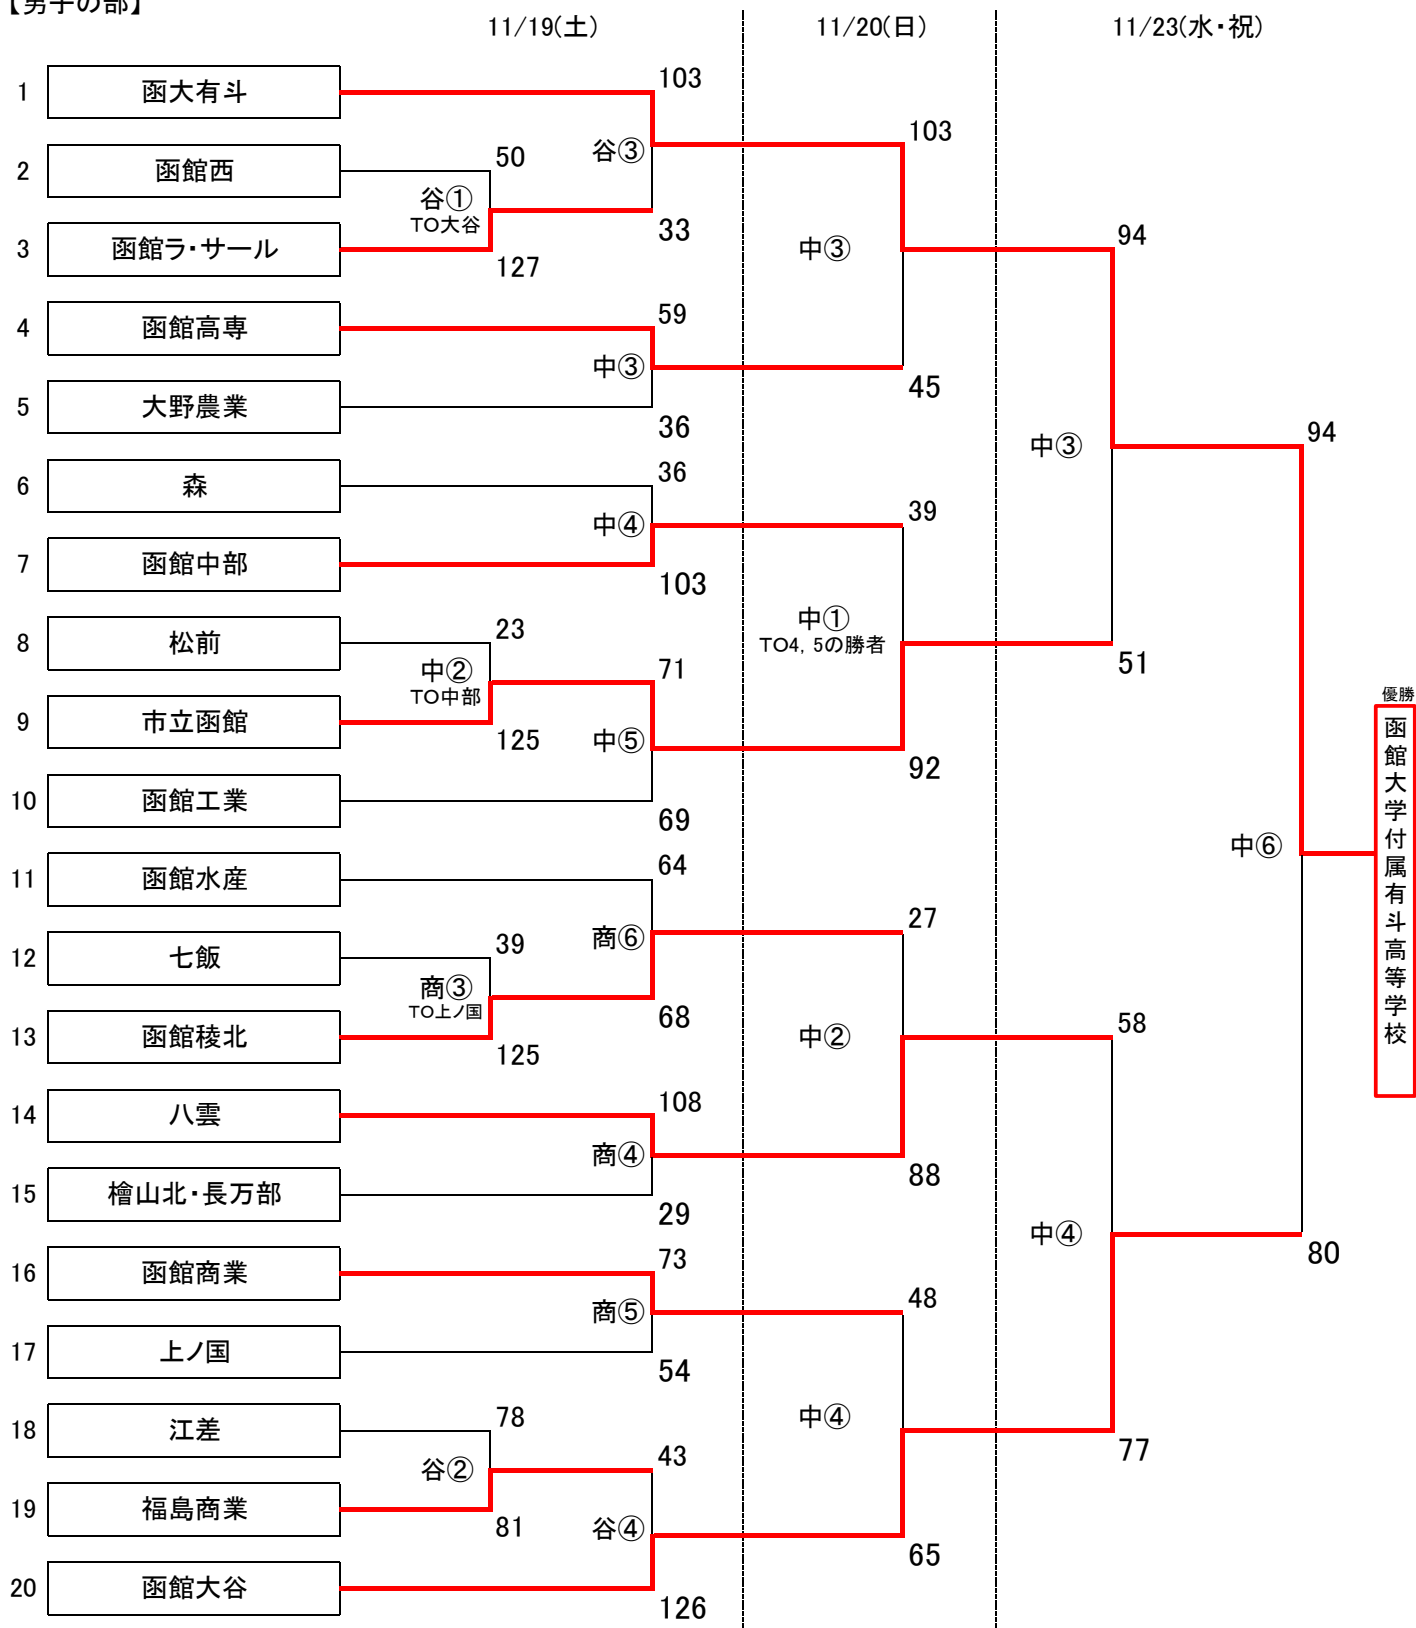

平成28年度 第33回 函館地区高等学校バスケットボール冬季大会

【男子の部】

試合会場  
 中: 函館中部高校(M)  
 谷: 函館大谷高校  
 商: 函館商業高校

試合時間  
 ① 9:00 ~ ④ 13:30 ~  
 ② 10:30 ~ ⑤ 15:00 ~  
 ③ 12:00 ~ ⑥ 16:30 ~

優勝  
 函館大学付属有斗高等学校