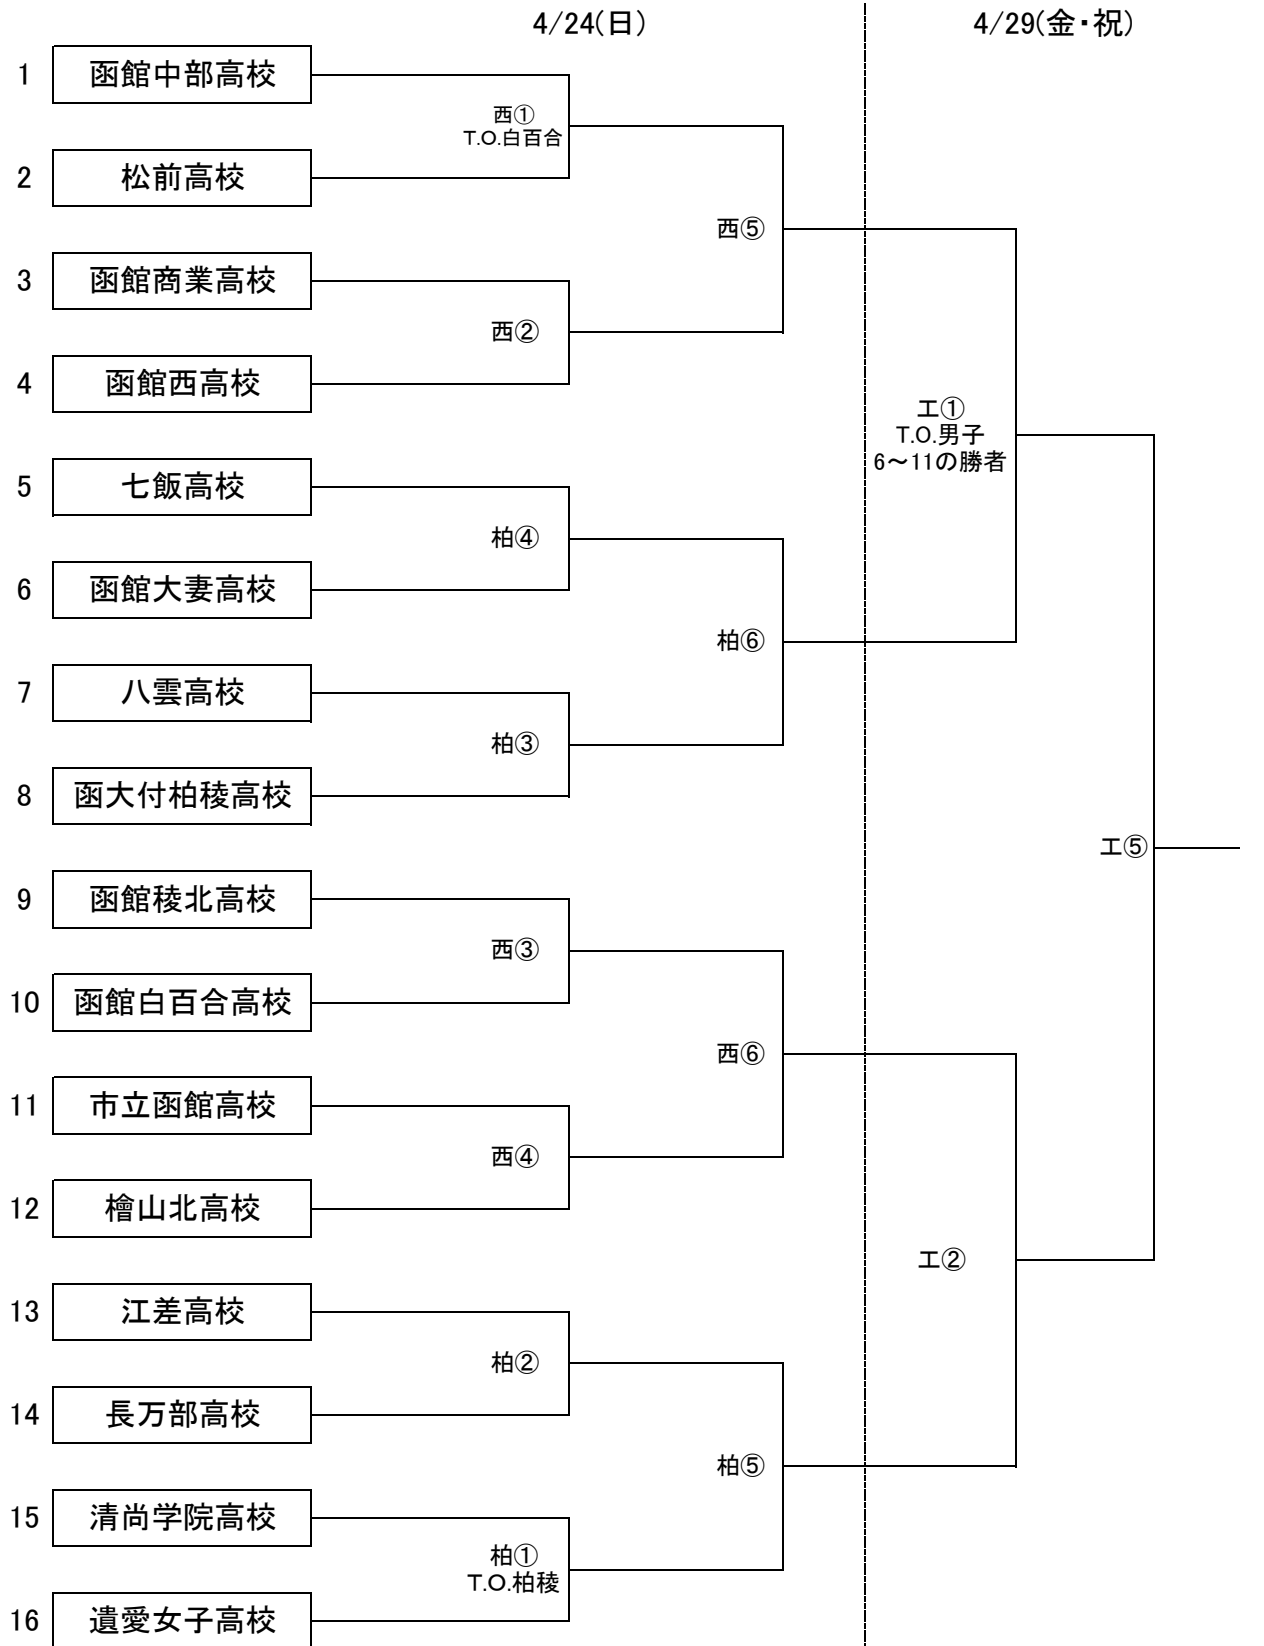

平成28年度 函館支部高等学校バスケットボール春季大会

【女子の部】

試合会場
 工:函館工業高校(M)
 西:函館西高校 七:七飯高校
 専:函館高専 柏:函大付柏稜高

試合時間
 ① 9:00 ~ ④13:30 ~
 ②10:30 ~ ⑤15:00 ~
 ③12:00 ~ ⑥16:30 ~