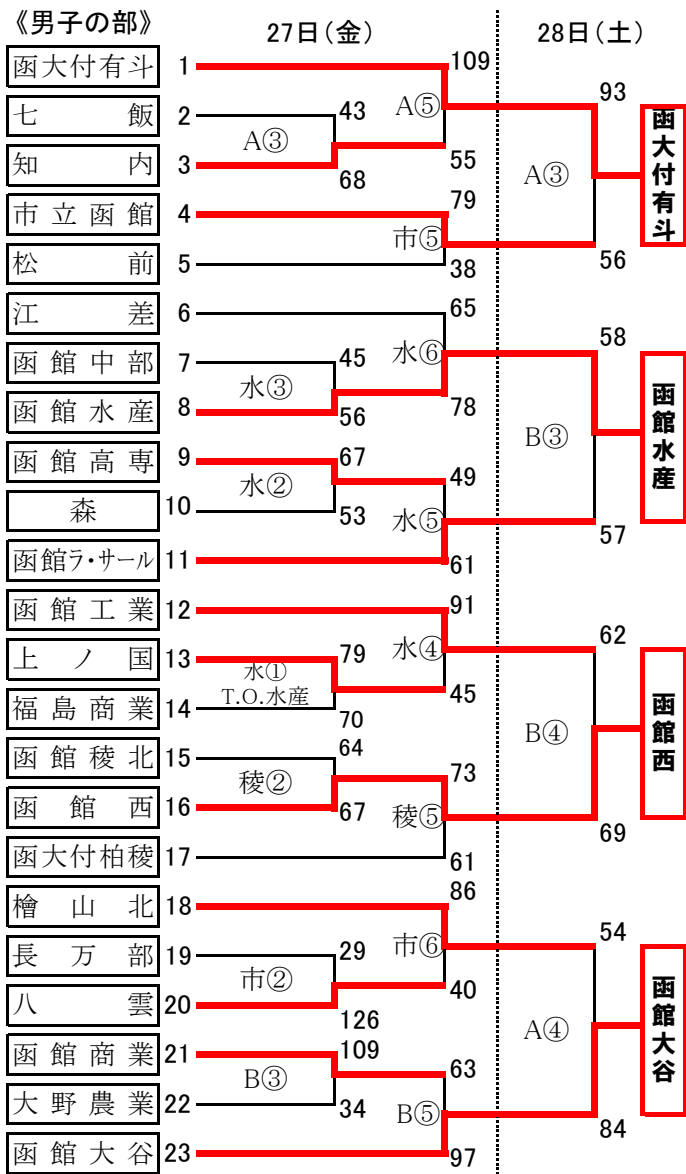

第69回 函館支部高等学校バスケットボール選手権大会 (兼) 北海道高等学校バスケットボール選手権大会函館支部予選会

決勝リーグ 男子の部

|       | 函大付有斗   | 函館水産   | 函館西     | 函館大谷    | 勝 敗  | 順位 |
|-------|---------|--------|---------|---------|------|----|
| 函大付有斗 |         | ○82-30 | ○121-32 | ○101-56 | 3勝   | 1  |
| 函館水産  | ×30-82  |        | ○56-36  | ×40-93  | 1勝2敗 | 3  |
| 函館西   | ×32-121 | ×36-56 |         | ×54-98  | 3敗   | 4  |
| 函館大谷  | ×56-101 | ○93-40 | ○98-54  |         | 2勝1敗 | 2  |

決勝リーグ 女子の部

|       | 遺愛女子   | 函大付柏稜  | 函館稜北   | 函館中部   | 勝 敗  | 順位 |
|-------|--------|--------|--------|--------|------|----|
| 遺愛女子  |        | ×67-69 | ○89-42 | ×55-73 | 1勝2敗 | 3  |
| 函大付柏稜 | ○69-67 |        | ○68-52 | ×56-76 | 2勝1敗 | 2  |
| 函館稜北  | ×42-89 | ×52-68 |        | ×36-76 | 3敗   | 4  |
| 函館中部  | ○73-55 | ○76-56 | ○76-36 |        | 3勝   | 1  |

- A : 北斗市総合体育館Aコート
- B : 北斗市総合体育館Bコート
- 水 : 函館水産高校体育館
- 市 : 市立函館高校体育館
- 稜 : 函館稜北高校体育館

試合開始時間

|          |
|----------|
| ① 9:00~  |
| ② 10:30~ |
| ③ 12:00~ |
| ④ 13:30~ |
| ⑤ 15:00~ |
| ⑥ 16:30~ |

※ベンチについては、番号の小さいチームがT.O席に向かって右側となる。