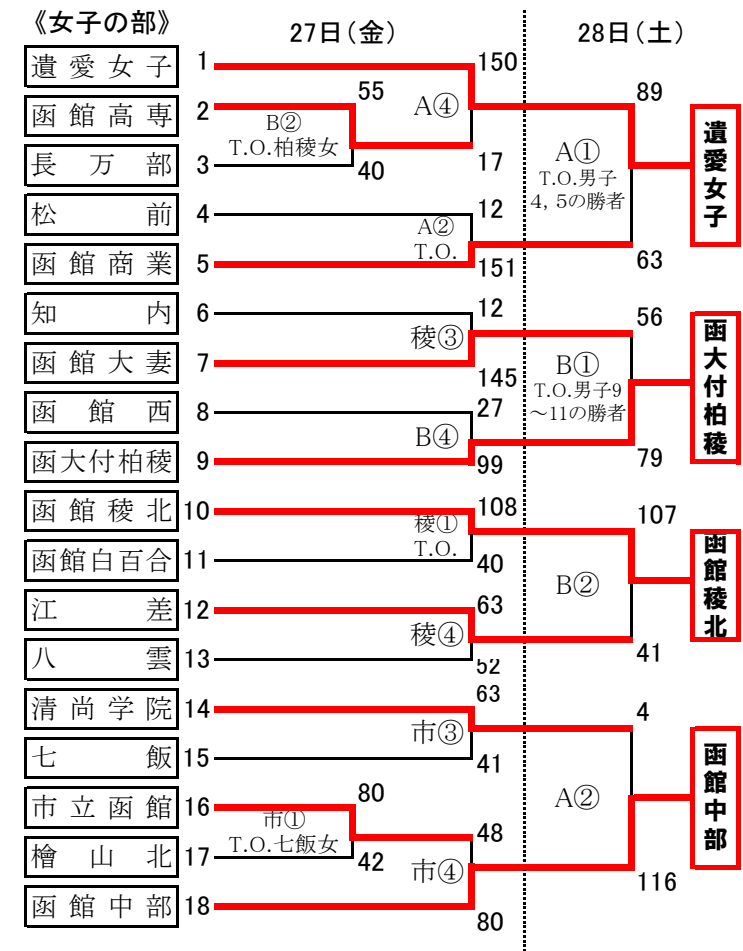

第69回 函館支部高等学校バスケットボール選手権大会 (兼) 北海道高等学校バスケットボール選手権大会函館支部予選会

決勝リーグ 男子の部

|       | 函大付有斗   | 函館水産   | 函館西     | 函館大谷    | 勝 敗  | 順位 |
|-------|---------|--------|---------|---------|------|----|
| 函大付有斗 |         | ○82-30 | ○121-32 | ○101-56 | 3勝   | 1  |
| 函館水産  | ×30-82  |        | ○56-36  | ×40-93  | 1勝2敗 | 3  |
| 函館西   | ×32-121 | ×36-56 |         | ×54-98  | 3敗   | 4  |
| 函館大谷  | ×56-101 | ○93-40 | ○98-54  |         | 2勝1敗 | 2  |

決勝リーグ 女子の部

|       | 遺愛女子   | 函大付柏稜  | 函館稜北   | 函館中部   | 勝 敗  | 順位 |
|-------|--------|--------|--------|--------|------|----|
| 遺愛女子  |        | ×67-69 | ○89-42 | ×55-73 | 1勝2敗 | 3  |
| 函大付柏稜 | ○69-67 |        | ○68-52 | ×56-76 | 2勝1敗 | 2  |
| 函館稜北  | ×42-89 | ×52-68 |        | ×36-76 | 3敗   | 4  |
| 函館中部  | ○73-55 | ○76-56 | ○76-36 |        | 3勝   | 1  |

- A : 北斗市総合体育館Aコート
- B : 北斗市総合体育館Bコート
- 水 : 函館水産高校体育館
- 市 : 市立函館高校体育館
- 稜 : 函館稜北高校体育館

試合開始時間

|          |
|----------|
| ① 9:00~  |
| ② 10:30~ |
| ③ 12:00~ |
| ④ 13:30~ |
| ⑤ 15:00~ |
| ⑥ 16:30~ |

※ベンチについては、番号の小さいチームがT.O席に向かって右側となる。