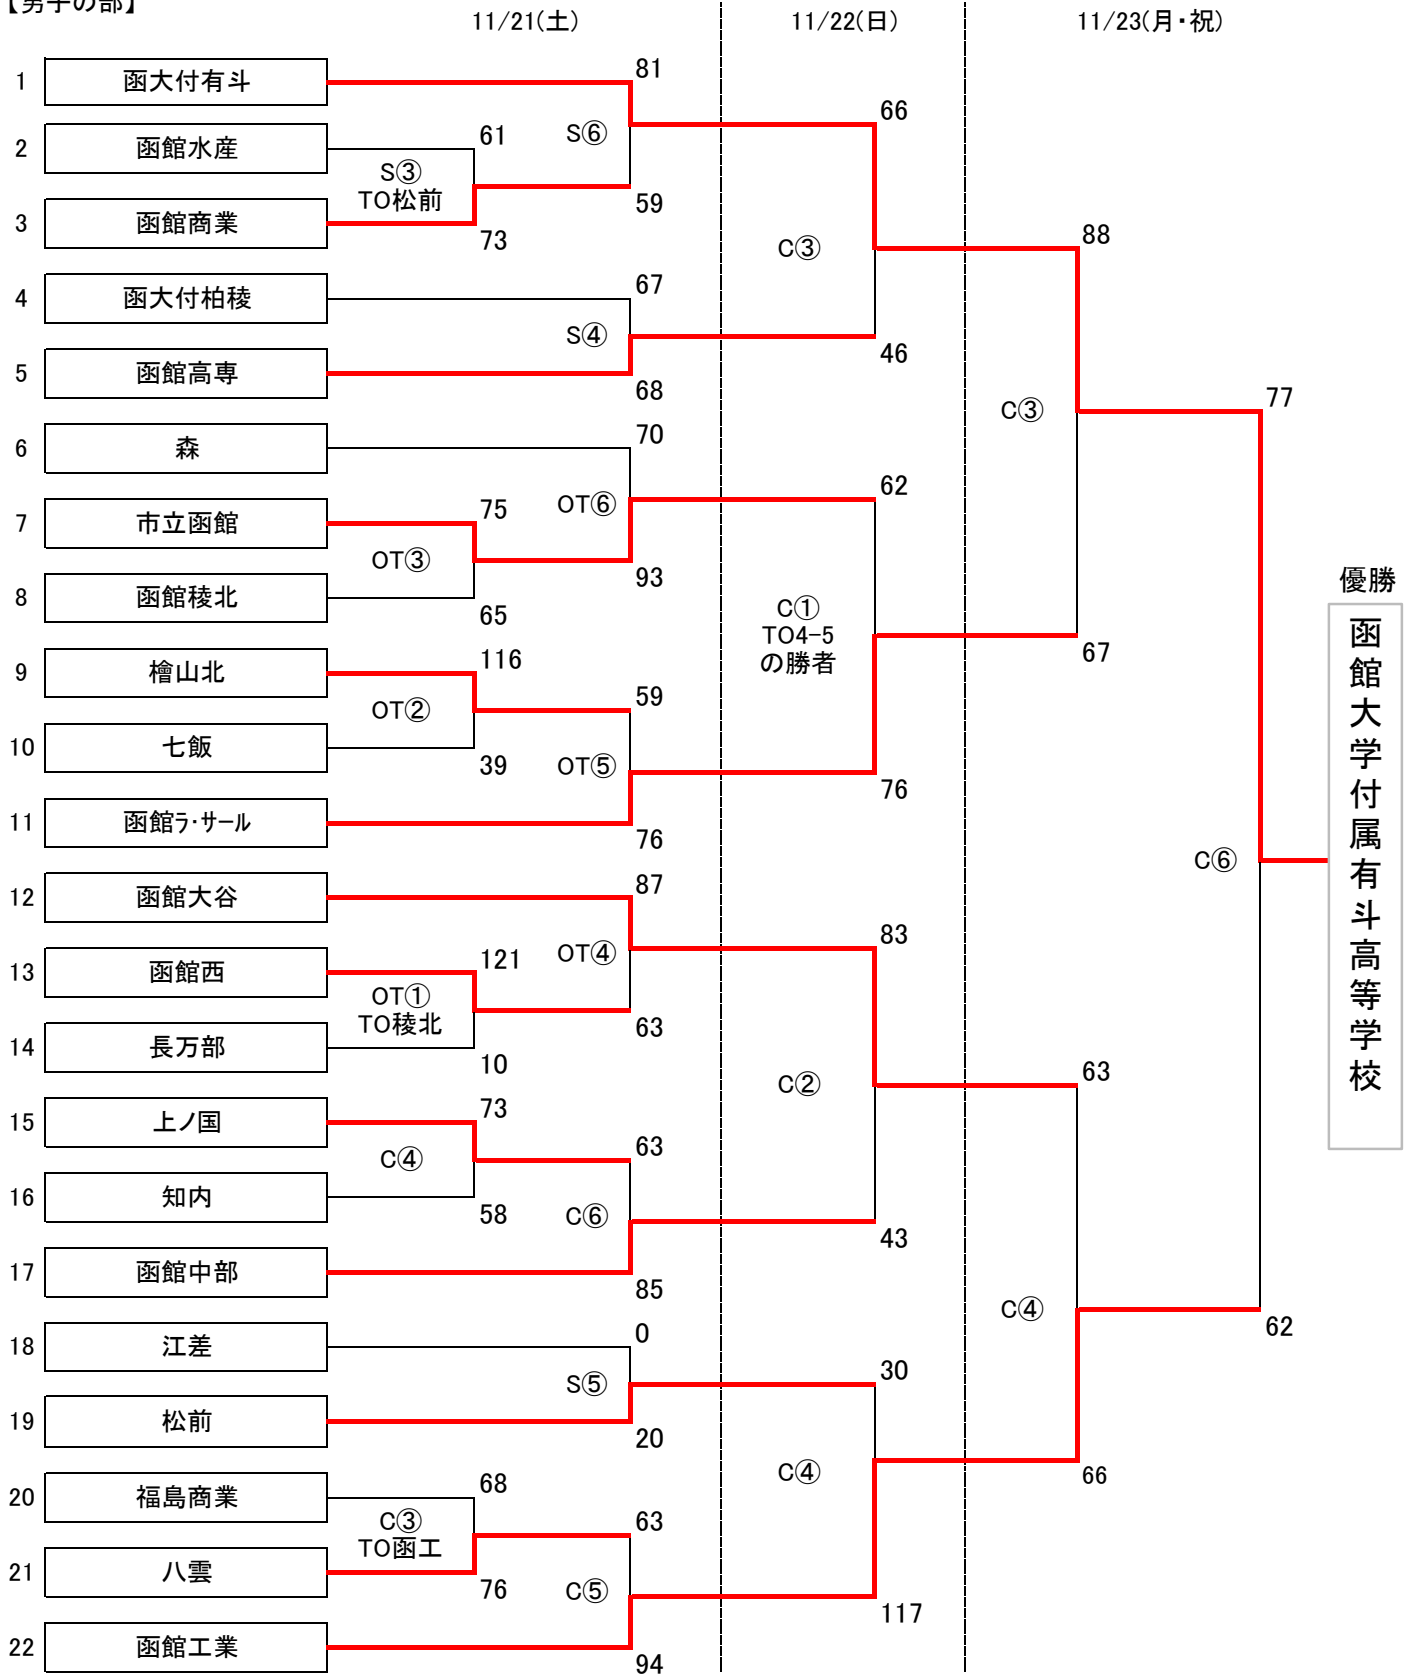

平成27年度 第32回 函館地区高等学校バスケットボール冬季大会

【男子の部】

試合会場
 C: 函館中部高校(M)
 OT: 函館大谷高校
 S: 函館商業高校

試合時間
 ① 9:00 ~ ④ 13:30 ~
 ② 10:30 ~ ⑤ 15:00 ~
 ③ 12:00 ~ ⑥ 16:30 ~

優勝
 函館大学附属有斗高等学校