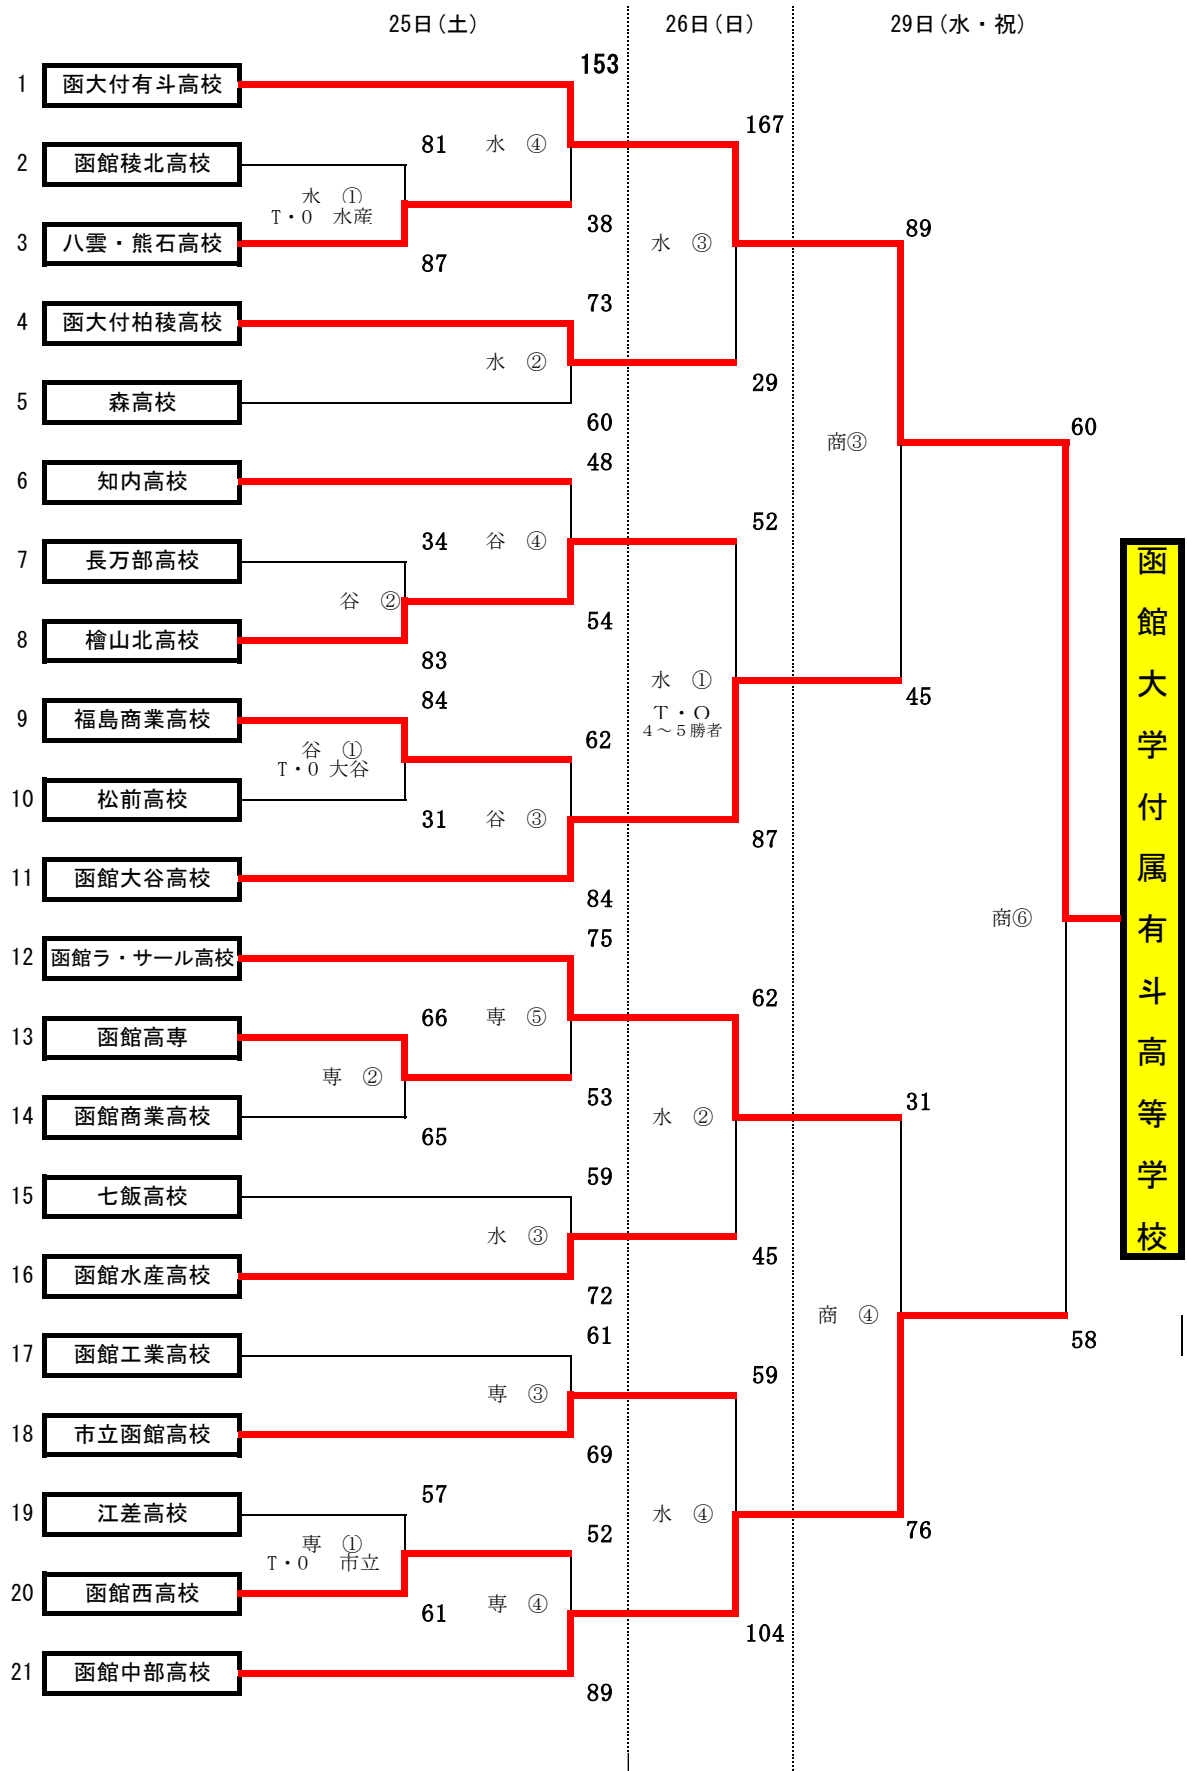

平成27年函館支部高等学校バスケットボール春季大会組み合わせ【男子の部】

函館大学付属有斗高等学校