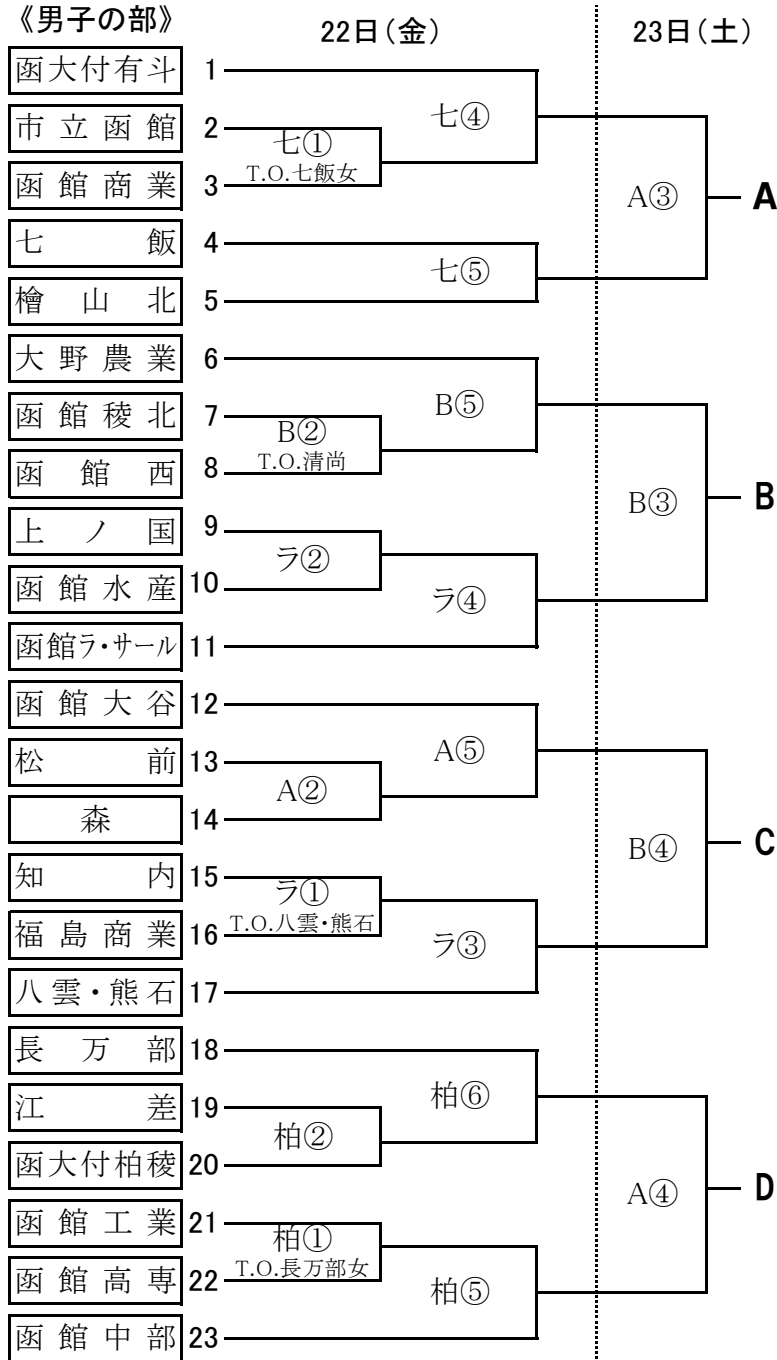

第68回 函館支部高等学校バスケットボール選手権大会 (兼)北海道高等学校バスケットボール選手権大会函館支部予選会

《決勝リーグ》  
会場: 北斗市総合体育館

【決勝リーグ】

5月23日(土)
A⑥ 16:30~ A - B (濃) (白)
B⑥ 16:30~ C - D (濃) (白)
5月24日(日)
A② 10:30~ AB勝 - CD負 (濃) (白) ※TO 5/23のA③の敗者
B② 10:30~ AB負 - CD勝 (濃) (白) ※TO 5/23のB③の敗者
A④ 13:30~ AB勝 - CD勝 (白) (濃) ※TO 5/23のA④の敗者
B④ 13:30~ AB負 - CD負 (白) (濃) ※TO 5/23のB④の敗者

《決勝リーグ》  
会場: 北斗市総合体育館

【決勝リーグ】

5月23日(土)
A⑤ 15:00~ A - B (濃) (白)
B⑤ 15:00~ C - D (濃) (白)
5月24日(日)
A① 9:00~ AB勝 - CD負 (濃) (白) ※TO 5/23のA①の敗者
B① 9:00~ AB負 - CD勝 (濃) (白) ※TO 5/23のB①の敗者
A③ 12:00~ AB勝 - CD勝 (白) (濃) ※TO 5/23のA②の敗者
B③ 12:00~ AB負 - CD負 (白) (濃) ※TO 5/23のB②の敗者

※ベンチについては、番号の小さいチームがT.O席に向かって右側となる。

A : 北斗市総合体育館Aコート
B : 北斗市総合体育館Bコート
七 : 七飯高校体育館
柏 : 函大付柏稜高校体育館
ラ : ラ・サール高校体育館

試合開始時間

① 9:00~
② 10:30~
③ 12:00~
④ 13:30~
⑤ 15:00~
⑥ 16:30~