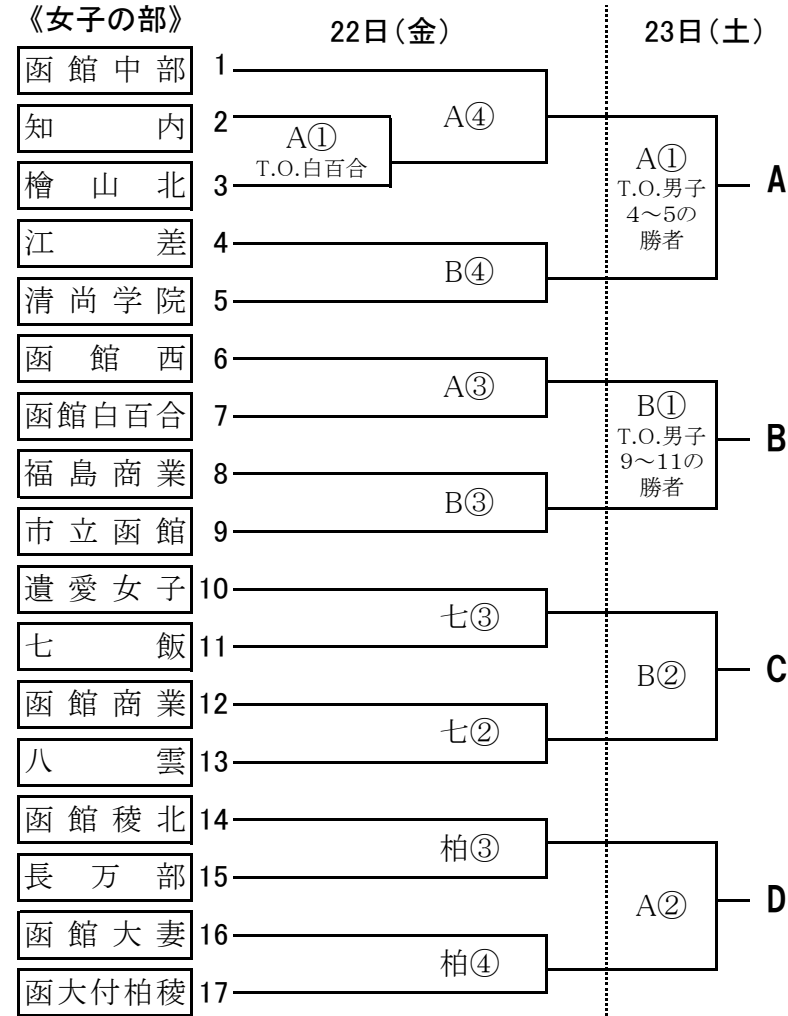

第68回 函館支部高等学校バスケットボール選手権大会 (兼)北海道高等学校バスケットボール選手権大会函館支部予選会

《決勝リーグ》  
会場: 北斗市総合体育館

【決勝リーグ】

5月23日(土)
A⑥ 16:30~ A - B (濃) (白)
B⑥ 16:30~ C - D (濃) (白)
5月24日(日)
A② 10:30~ AB勝 - CD負 (濃) (白) ※TO 5/23のA③の敗者
B② 10:30~ AB負 - CD勝 (濃) (白) ※TO 5/23のB③の敗者
A④ 13:30~ AB勝 - CD勝 (白) (濃) ※TO 5/23のA④の敗者
B④ 13:30~ AB負 - CD負 (白) (濃) ※TO 5/23のB④の敗者

《決勝リーグ》  
会場: 北斗市総合体育館

【決勝リーグ】

5月23日(土)
A⑤ 15:00~ A - B (濃) (白)
B⑤ 15:00~ C - D (濃) (白)
5月24日(日)
A① 9:00~ AB勝 - CD負 (濃) (白) ※TO 5/23のA①の敗者
B① 9:00~ AB負 - CD勝 (濃) (白) ※TO 5/23のB①の敗者
A③ 12:00~ AB勝 - CD勝 (白) (濃) ※TO 5/23のA②の敗者
B③ 12:00~ AB負 - CD負 (白) (濃) ※TO 5/23のB②の敗者

※ベンチについては、番号の小さいチームがT.O席に向かって右側となる。

A : 北斗市総合体育館Aコート
B : 北斗市総合体育館Bコート
七 : 七飯高校体育館
柏 : 函大付柏稜高校体育館
ラ : ラ・サール高校体育館

試合開始時間

① 9:00~
② 10:30~
③ 12:00~
④ 13:30~
⑤ 15:00~
⑥ 16:30~