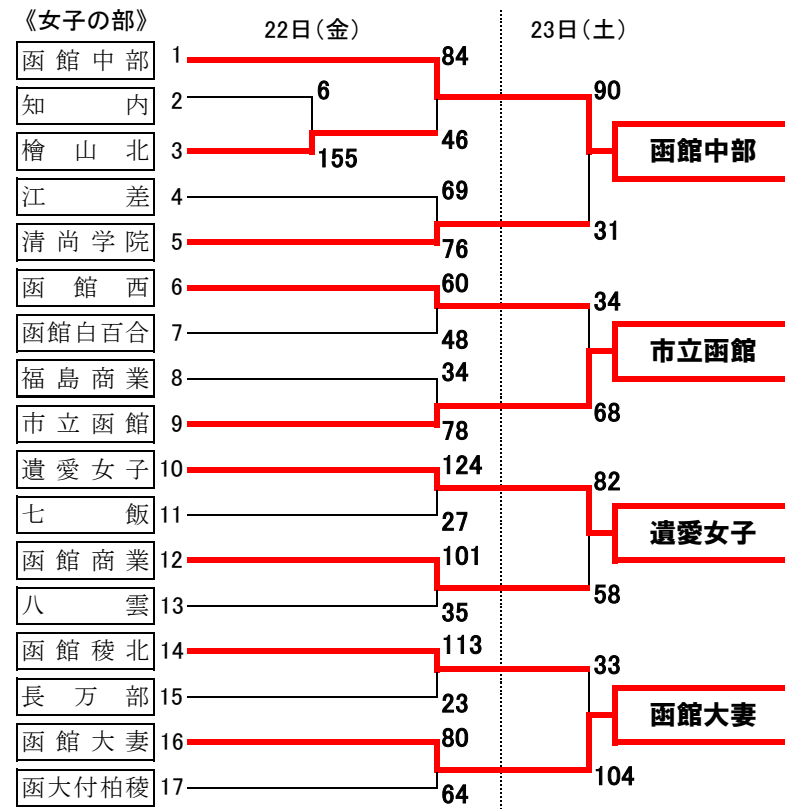

第68回 函館支部高等学校バスケットボール選手権大会 (兼)北海道高等学校バスケットボール選手権大会函館支部予選会

男子の部 決勝リーグ

	函大付有斗	函館ラ・サール	函館大谷	函館中部	勝敗	順位
函大付有斗	○111-31	○109-42	×74-78	2勝1敗	2	
函館ラ・サール	×31-111	○98-66	×66-98	3敗	4	
函館大谷	×42-109	○102-35	○78-48	1勝2敗	3	
函館中部	○78-74	○102-35	○78-48	3勝	1	

女子の部

	函館中部	市立函館	遺愛女子	函館大妻	勝敗	順位
函館中部	○88-42	×54-62	○65-29	2勝1敗	1	
市立函館	×42-88	○75-41	×51-71	3敗	4	
遺愛女子	○62-54	○75-41	×51-52	2勝1敗	2	
函館大妻	×29-65	○71-51	○52-51	2勝1敗	3	

※ゴールアベレージにより順位決定

※ベンチについては、番号の小さいチームがTO席に向かって右側となる。

- 試合開始時間
- A : 北斗市総合体育館Aコート
 - B : 北斗市総合体育館Bコート
 - 七 : 七飯高校体育館
 - 柏 : 函大付柏稜高校体育館
 - ラ : ラ・サール高校体育館

- 試合開始時間
- ① 9:00～
 - ② 10:30～
 - ③ 12:00～
 - ④ 13:30～
 - ⑤ 15:00～
 - ⑥ 16:30～