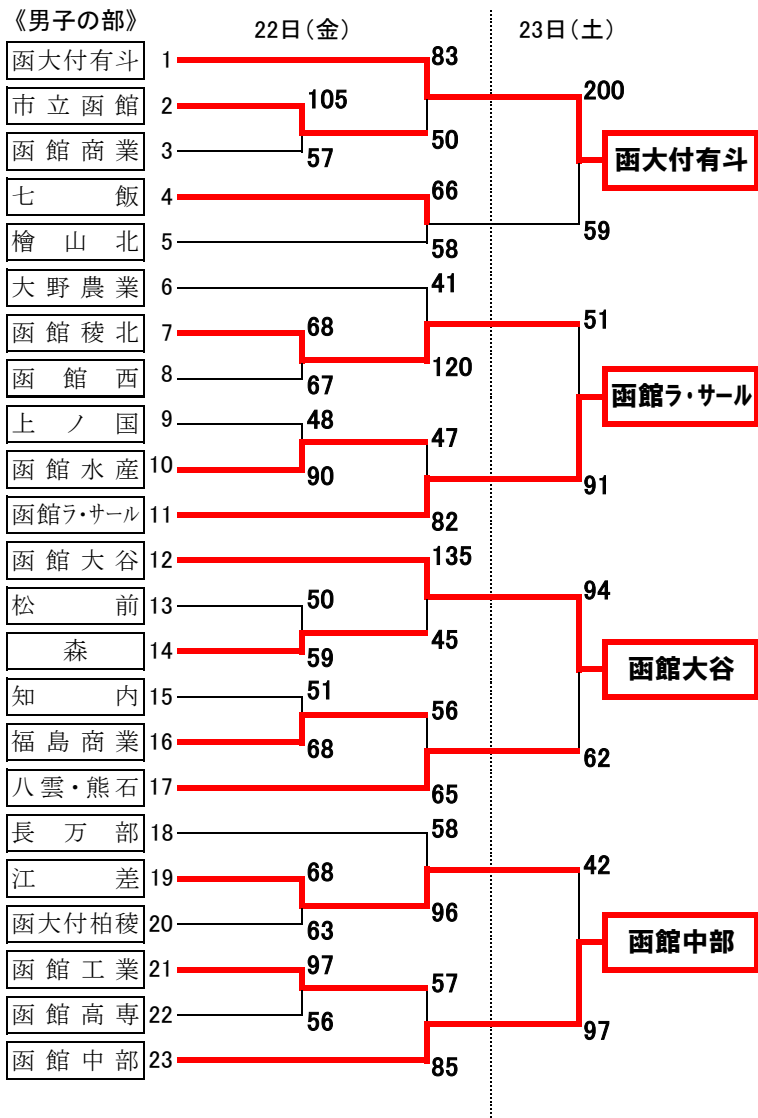

第68回 函館支部高等学校バスケットボール選手権大会 (兼)北海道高等学校バスケットボール選手権大会函館支部予選会

男子の部 決勝リーグ

	函大付有斗	函館ラ・サール	函館大谷	函館中部	勝敗	順位
函大付有斗	○111-31	○109-42	×74-78	2勝1敗	2	
函館ラ・サール	×31-111	○98-66	×66-98	3敗	4	
函館大谷	×42-109	○102-35	○78-48	1勝2敗	3	
函館中部	○78-74	○102-35	○78-48	3勝	1	

女子の部

	函館中部	市立函館	遺愛女子	函館大妻	勝敗	順位
函館中部	○88-42	×54-62	○65-29	2勝1敗	1	
市立函館	×42-88	○75-41	×51-71	3敗	4	
遺愛女子	○62-54	○75-41	×51-52	2勝1敗	2	
函館大妻	×29-65	○71-51	○52-51	2勝1敗	3	

※ゴールアベレージにより順位決定

※ベンチについては、番号の小さいチームがTO席に向かって右側となる。

- 試合開始時間
- A : 北斗市総合体育館Aコート
 - B : 北斗市総合体育館Bコート
 - 七 : 七飯高校体育館
 - 柏 : 函大付柏稜高校体育館
 - ラ : ラ・サール高校体育館

- 試合開始時間
- ① 9:00～
 - ② 10:30～
 - ③ 12:00～
 - ④ 13:30～
 - ⑤ 15:00～
 - ⑥ 16:30～