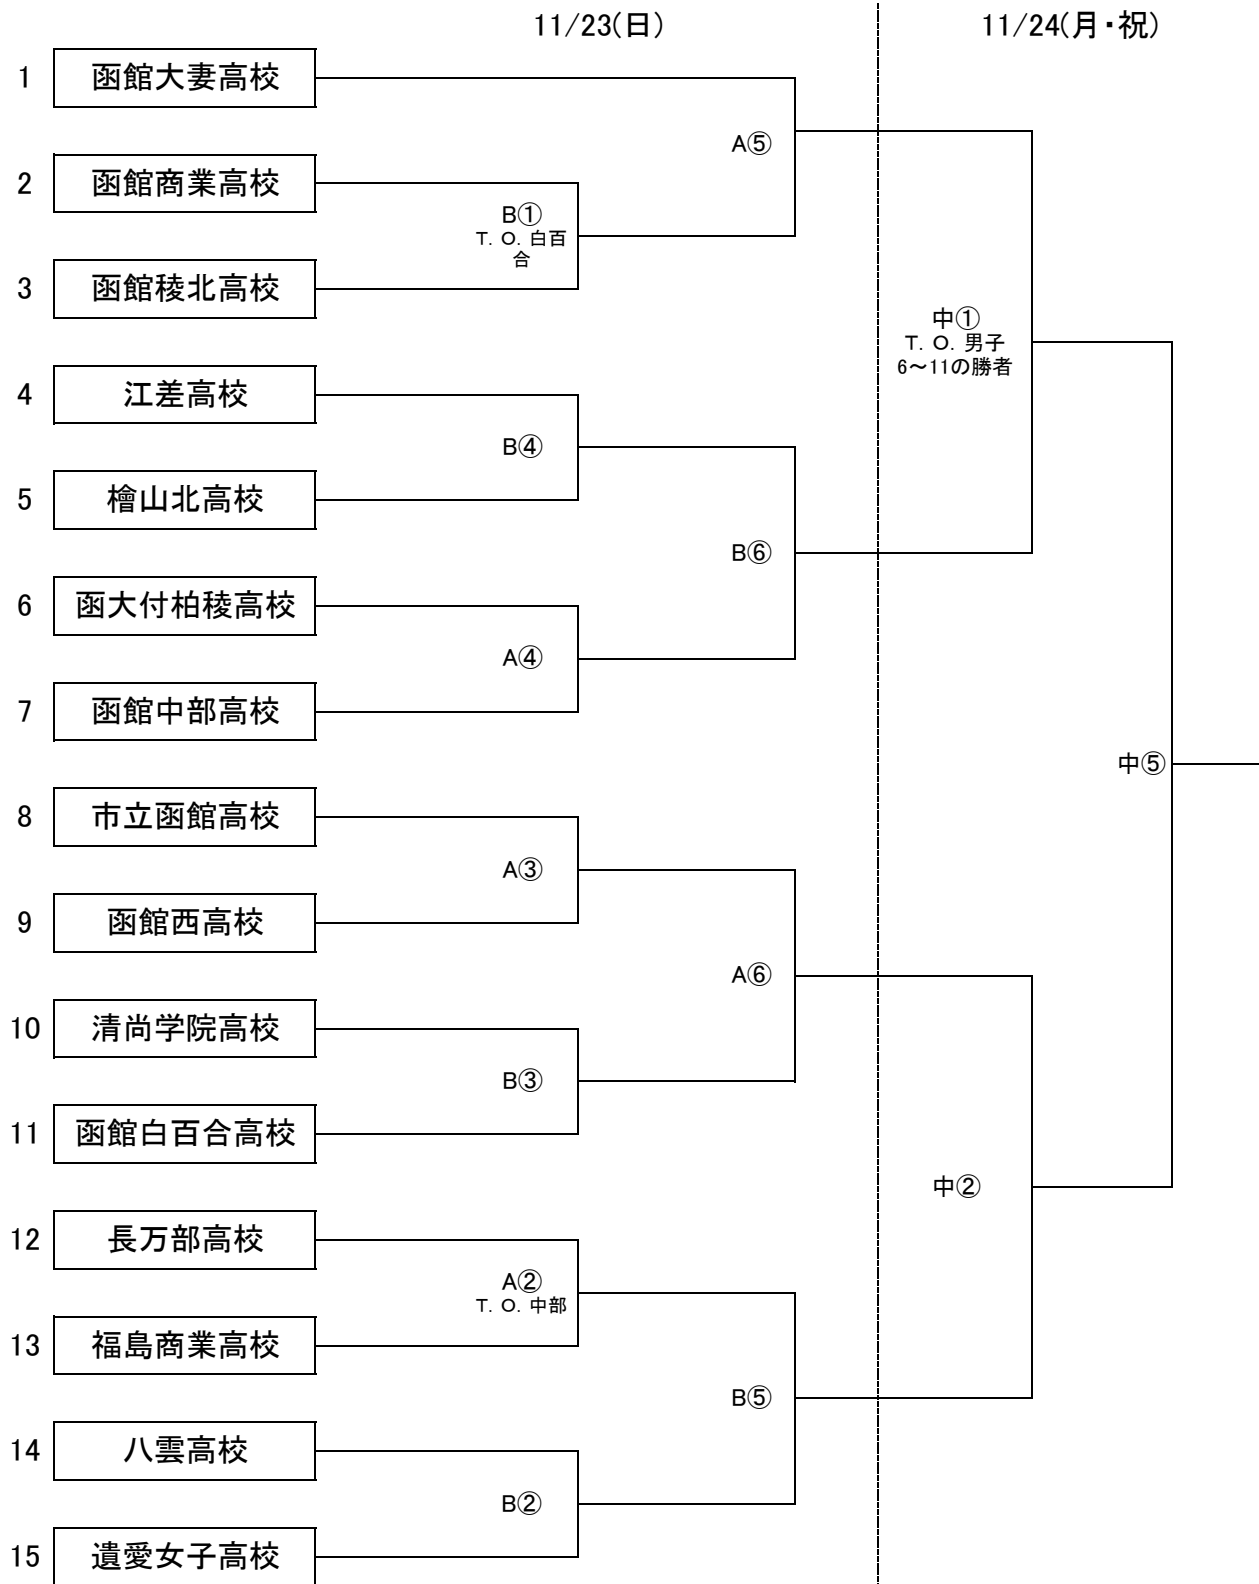

平成26年度 第31回 函館地区高等学校バスケットボール冬季大会

【女子の部】

試合会場
 中: 函館中部高校(M)
 A: 函館大妻高校A
 B: 函館大妻高校B

試合時間
 ① 9:00 ~ ④ 13:30 ~
 ② 10:30 ~ ⑤ 15:00 ~
 ③ 12:00 ~ ⑥ 16:30 ~