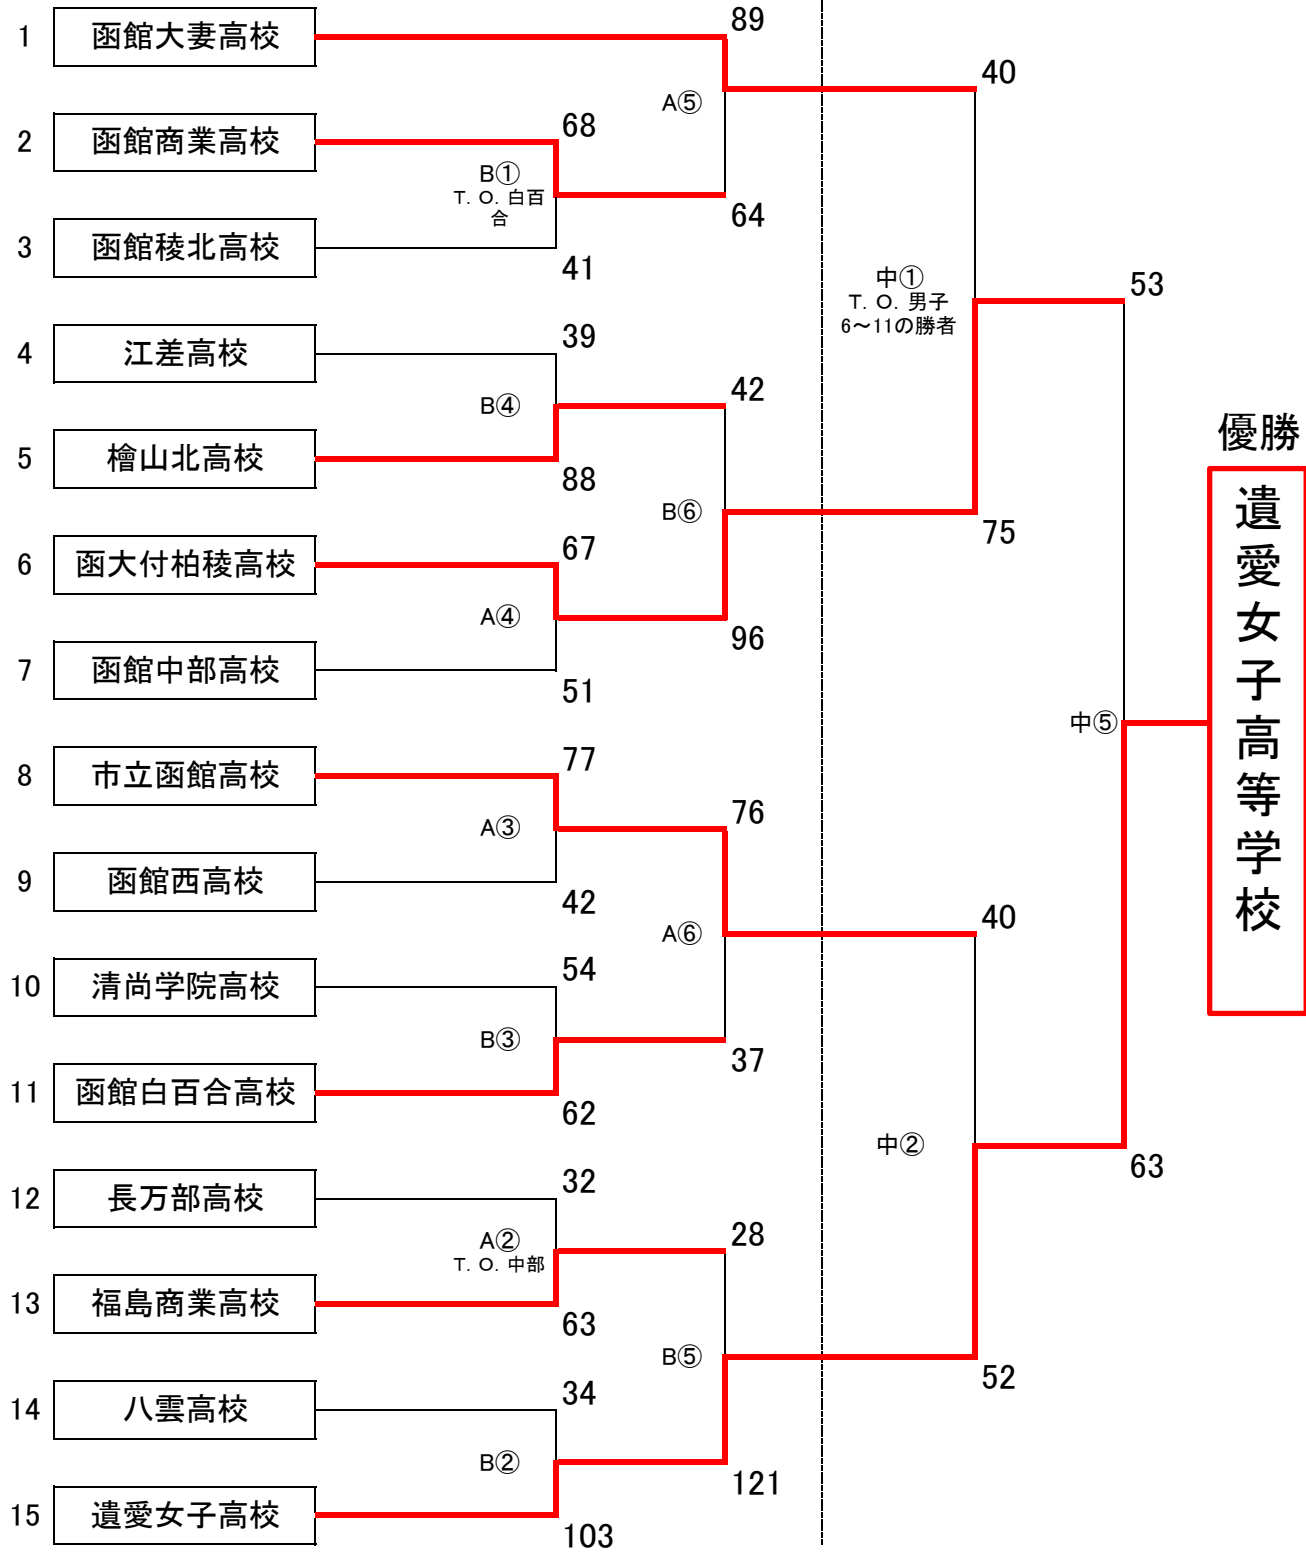

平成26年度 第31回 函館地区高等学校バスケットボール冬季大会

【女子の部】

11/23(日)

11/24(月・祝)

試合会場  
中: 函館中部高校(M)  
A: 函館大妻高校A  
B: 函館大妻高校B

試合時間  
① 9:00 ~    ④ 13:30 ~  
② 10:30 ~   ⑤ 15:00 ~  
③ 12:00 ~   ⑥ 16:30 ~