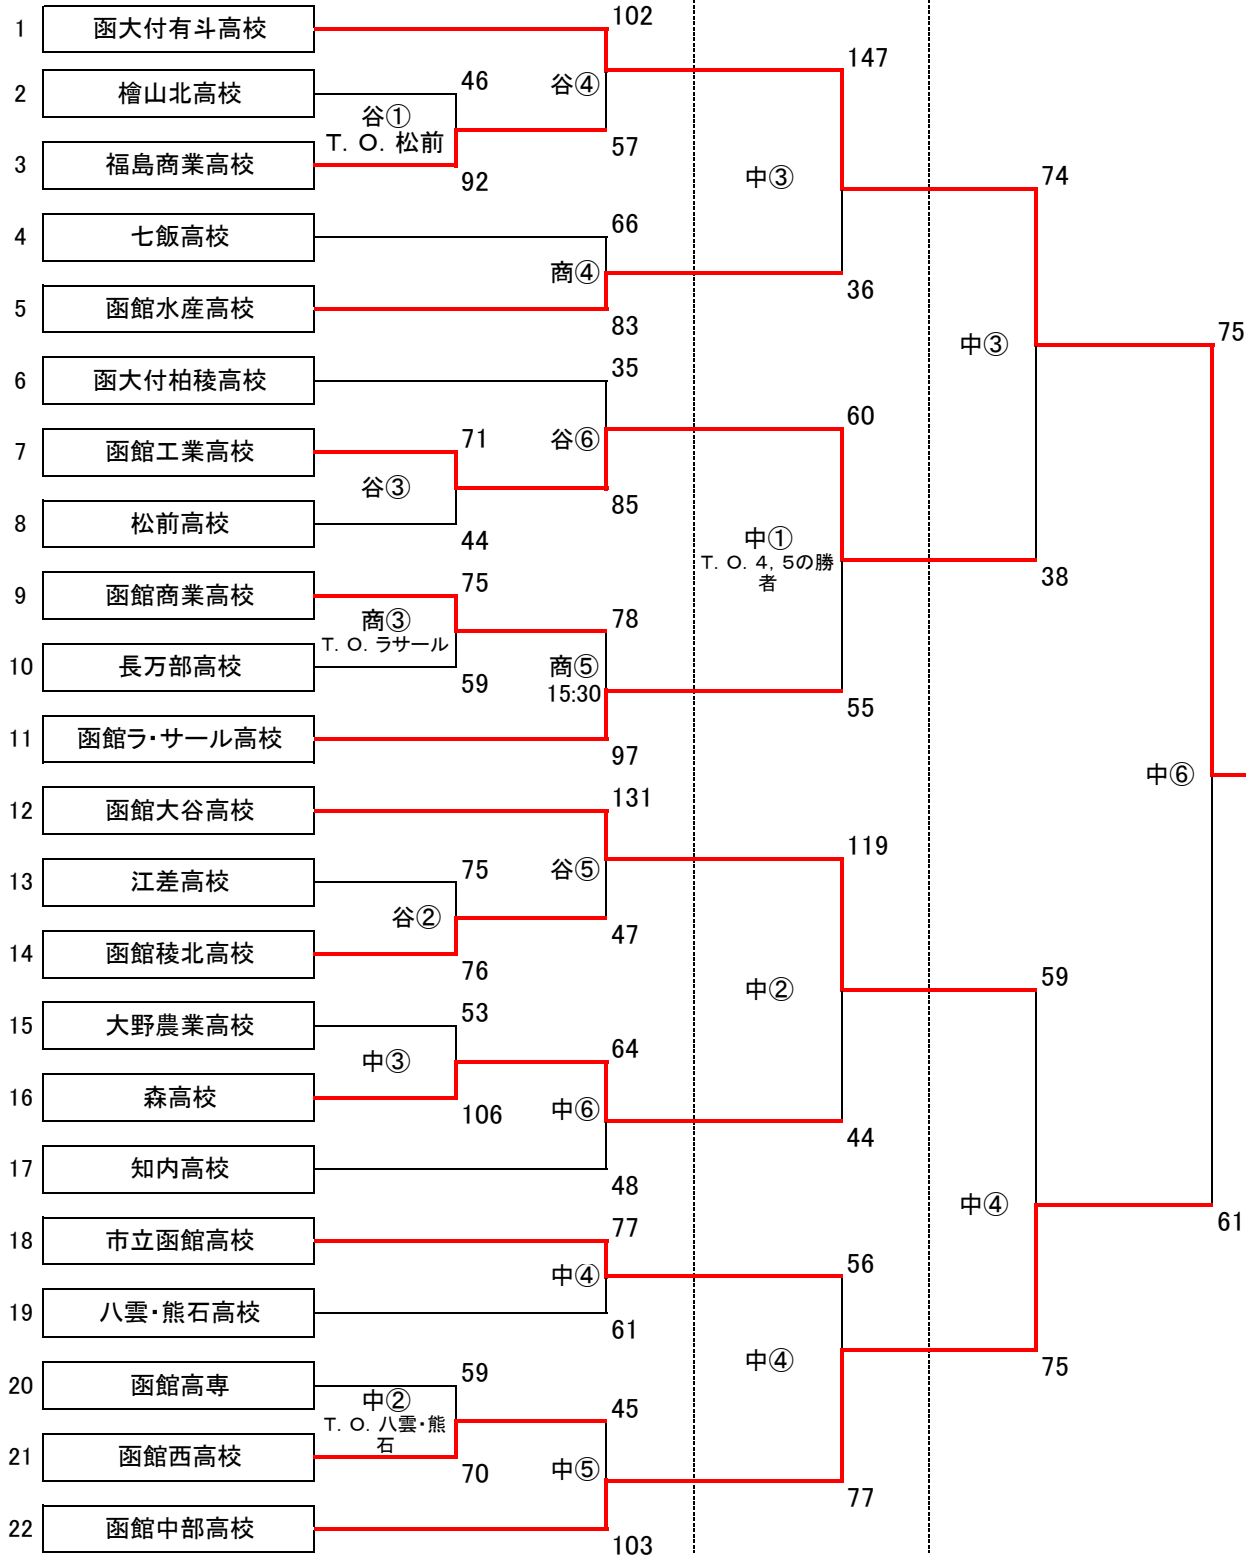

平成26年度 第31回 函館地区高等学校バスケットボール冬季大会

【男子の部】

11/22(土)

11/23(日)

11/24(月・祝)

試合会場
 中: 函館中部高校(M)
 谷: 函館大谷高校
 商: 函館商業高校

試合時間
 ① 9:00 ~ ④ 13:30 ~
 ② 10:30 ~ ⑤ 15:00 ~
 ③ 12:00 ~ ⑥ 16:30 ~