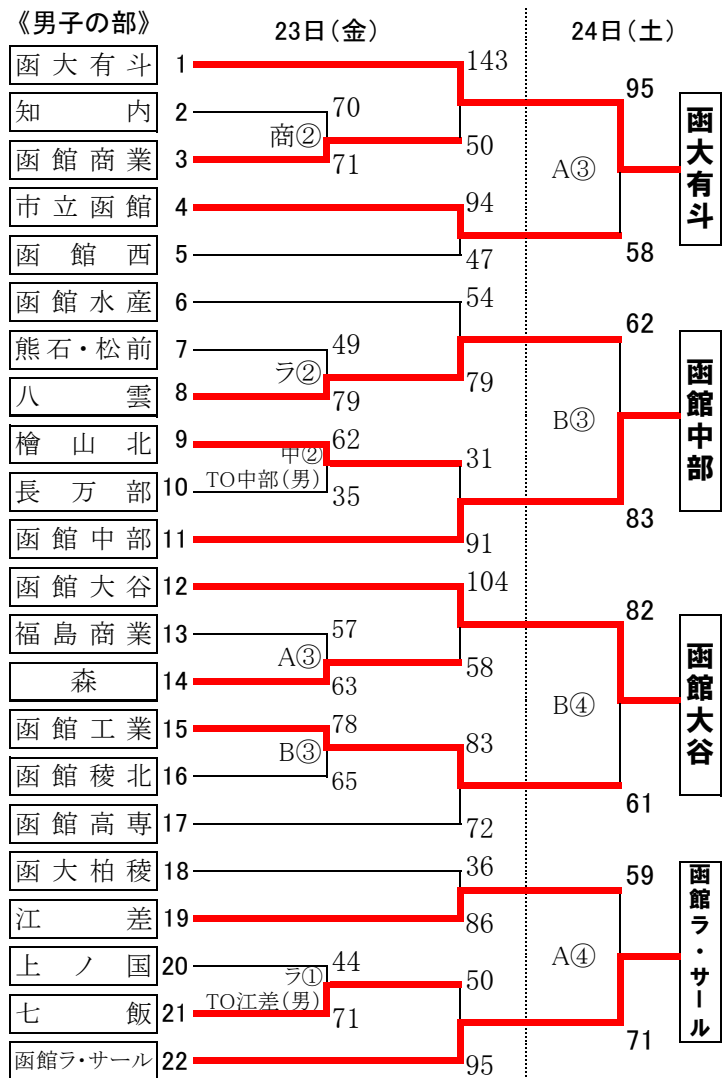

第67回 函館支部高等学校バスケットボール選手権大会 (兼)北海道高等学校バスケットボール選手権大会函館支部予選会

決勝リーグ《男子の部》

	函大有斗	函館中部	函館大谷	函館ラ・サール	勝敗	順位
函大有斗		○60-59	○97-43	○77-53	3勝0敗	1
函館中部	×59-60		○85-51	○65-57	2勝1敗	2
函館大谷	×43-97	×51-85		×50-62	0勝3敗	4
函館ラ・サール	×53-77	×57-65	○62-50		1勝2敗	3

決勝リーグ《女子の部》

	函館大妻	市立函館	遺愛女子	函館中部	勝敗	順位
函館大妻		○75-41	○69-54	×64-69	2勝1敗	2
市立函館	×41-75		○73-62	×30-60	1勝2敗	3
遺愛女子	×54-69	×62-73		×61-77	0勝3敗	4
函館中部	○69-64	○60-30	○77-61		3勝0敗	1

※ベンチについては、番号の小さいチームがTO席に向かって右側となる。

A : 北斗市総合体育館Aコート
B : 北斗市総合体育館Bコート
中 : 中部高校体育館
商 : 函館商業高校体育館
ラ : ラ・サール高校体育館

試合開始時間	
①	9:00~
②	10:30~
③	12:00~
④	13:30~
⑤	15:00~
⑥	16:30~