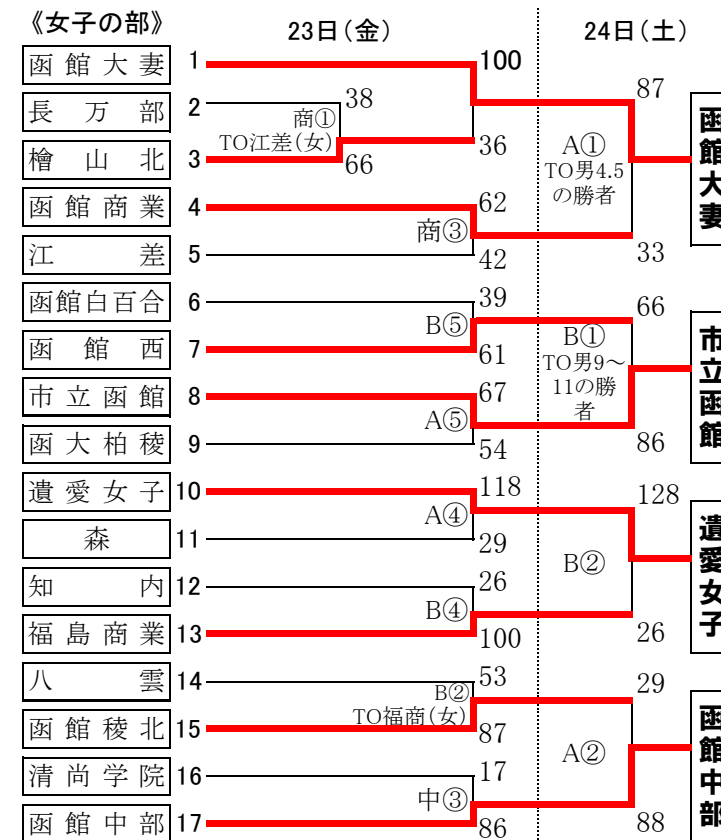

第67回 函館支部高等学校バスケットボール選手権大会 (兼)北海道高等学校バスケットボール選手権大会函館支部予選会

決勝リーグ《男子の部》

	函大有斗	函館中部	函館大谷	函館ラ・サール	勝敗	順位
函大有斗		○60-59	○97-43	○77-53	3勝0敗	1
函館中部	×59-60		○85-51	○65-57	2勝1敗	2
函館大谷	×43-97	×51-85		×50-62	0勝3敗	4
函館ラ・サール	×53-77	×57-65	○62-50		1勝2敗	3

決勝リーグ《女子の部》

	函館大妻	市立函館	遺愛女子	函館中部	勝敗	順位
函館大妻		○75-41	○69-54	×64-69	2勝1敗	2
市立函館	×41-75		○73-62	×30-60	1勝2敗	3
遺愛女子	×54-69	×62-73		×61-77	0勝3敗	4
函館中部	○69-64	○60-30	○77-61		3勝0敗	1

※ベンチについては、番号の小さいチームがTO席に向かって右側となる。

A : 北斗市総合体育館Aコート
B : 北斗市総合体育館Bコート
中 : 中部高校体育館
商 : 函館商業高校体育館
ラ : ラ・サール高校体育館

試合開始時間	
①	9:00~
②	10:30~
③	12:00~
④	13:30~
⑤	15:00~
⑥	16:30~