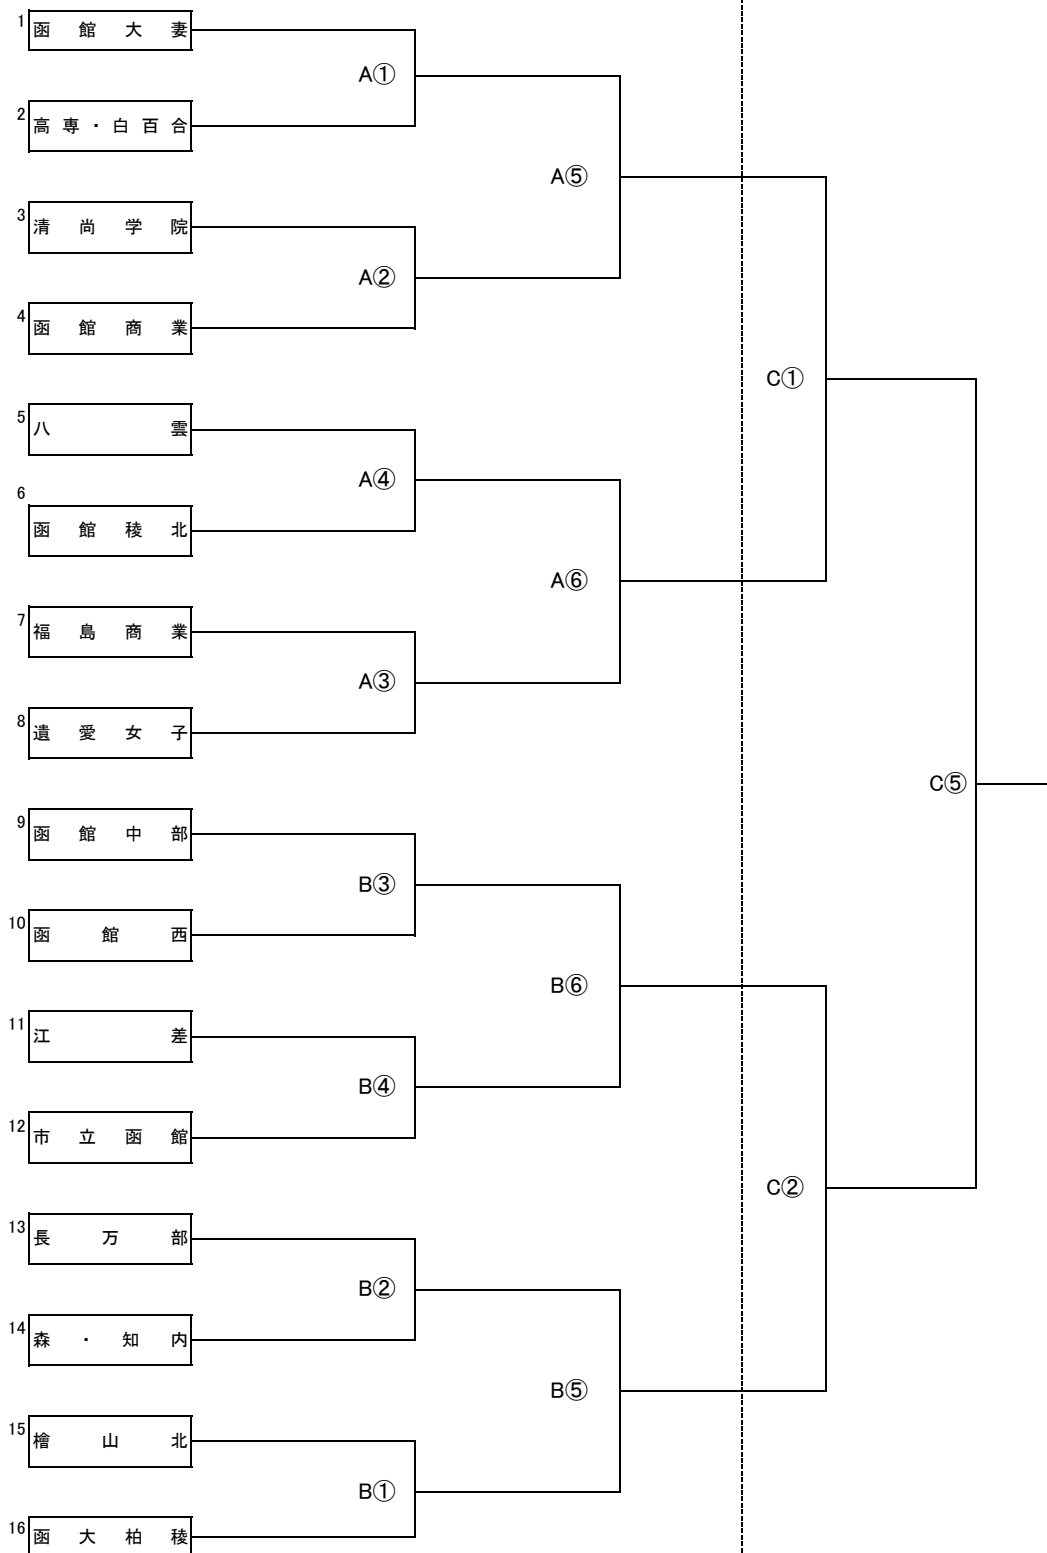

# 函館地区バスケットボール協会創立80周年記念 平成25年度 第30回 函館地区高等学校バスケットボール冬季大会

女子組合せ

11月23日(土)

11月24日(日)

**会場**

C: 函館中部高等学校  
A: 遺愛女子高等学校A  
B: 遺愛女子高等学校B

**試合時間**

① 9:00	④ 13:30
② 10:30	⑤ 15:00
③ 12:00	⑥ 16:30