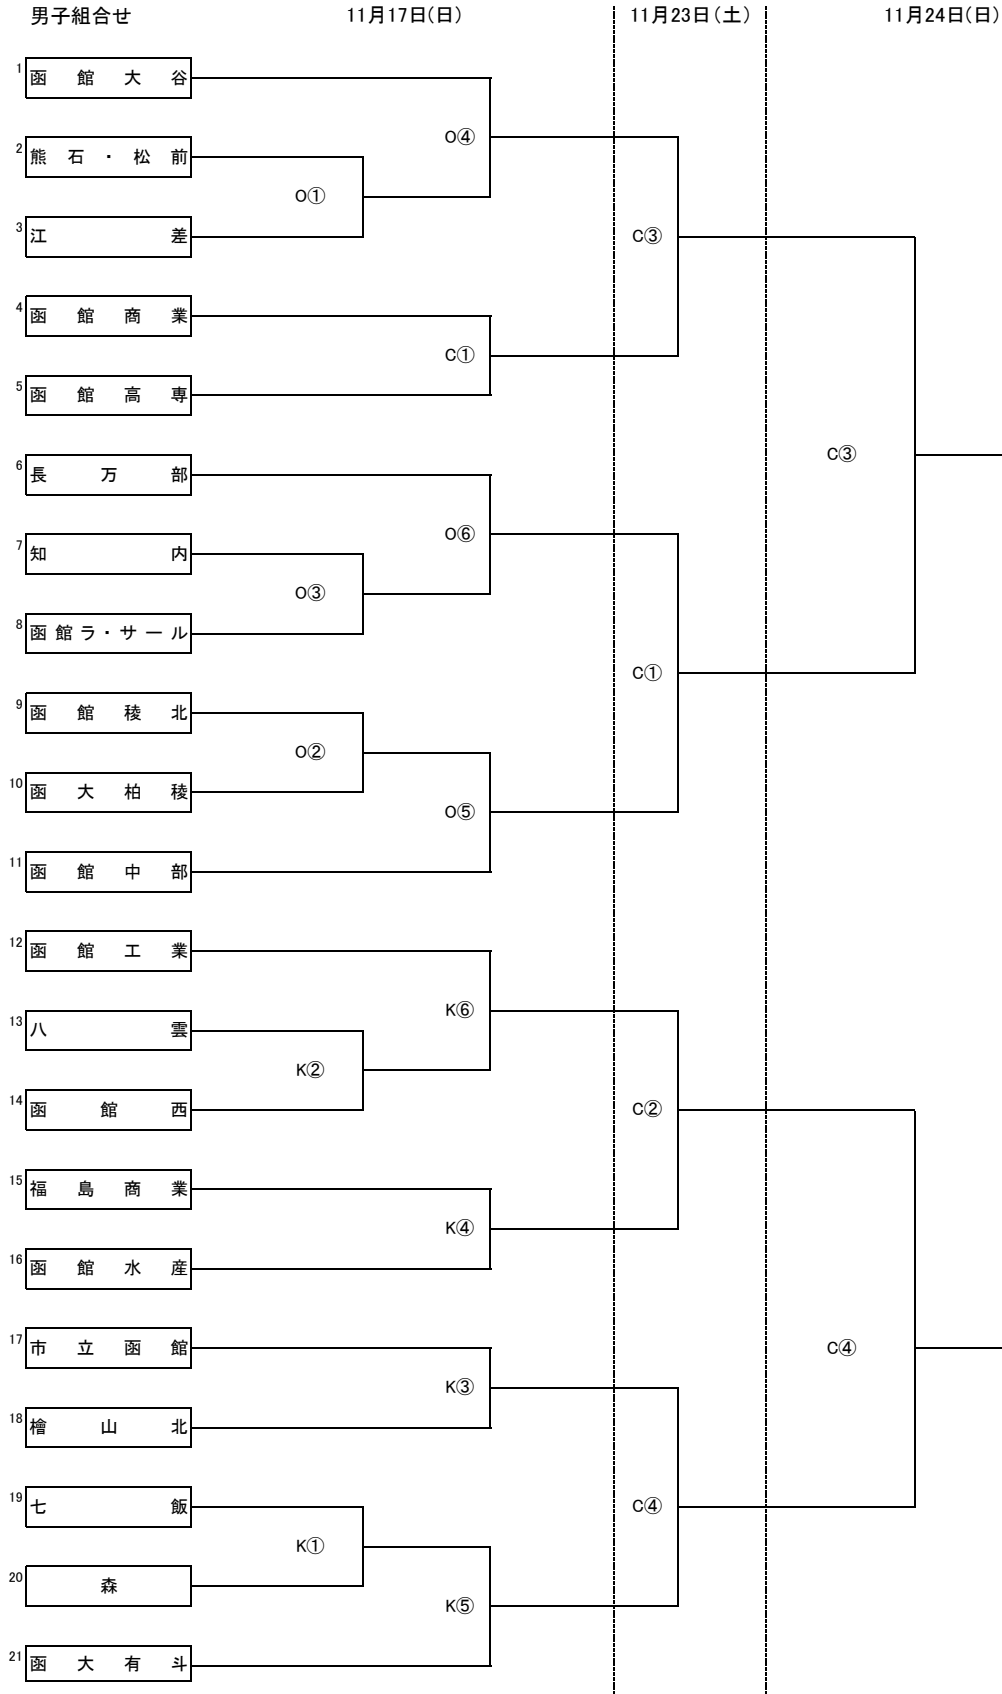

函館地区バスケットボール協会創立80周年記念
 平成25年度 第30回 函館地区高等学校バスケットボール冬季大会

会場

C: 函館中部高等学校
O: 函館大谷高等学校
K: 函館工業高等学校

試合時間

① 9:00	④ 13:30
② 10:30	⑤ 15:00
③ 12:00	⑥ 16:30