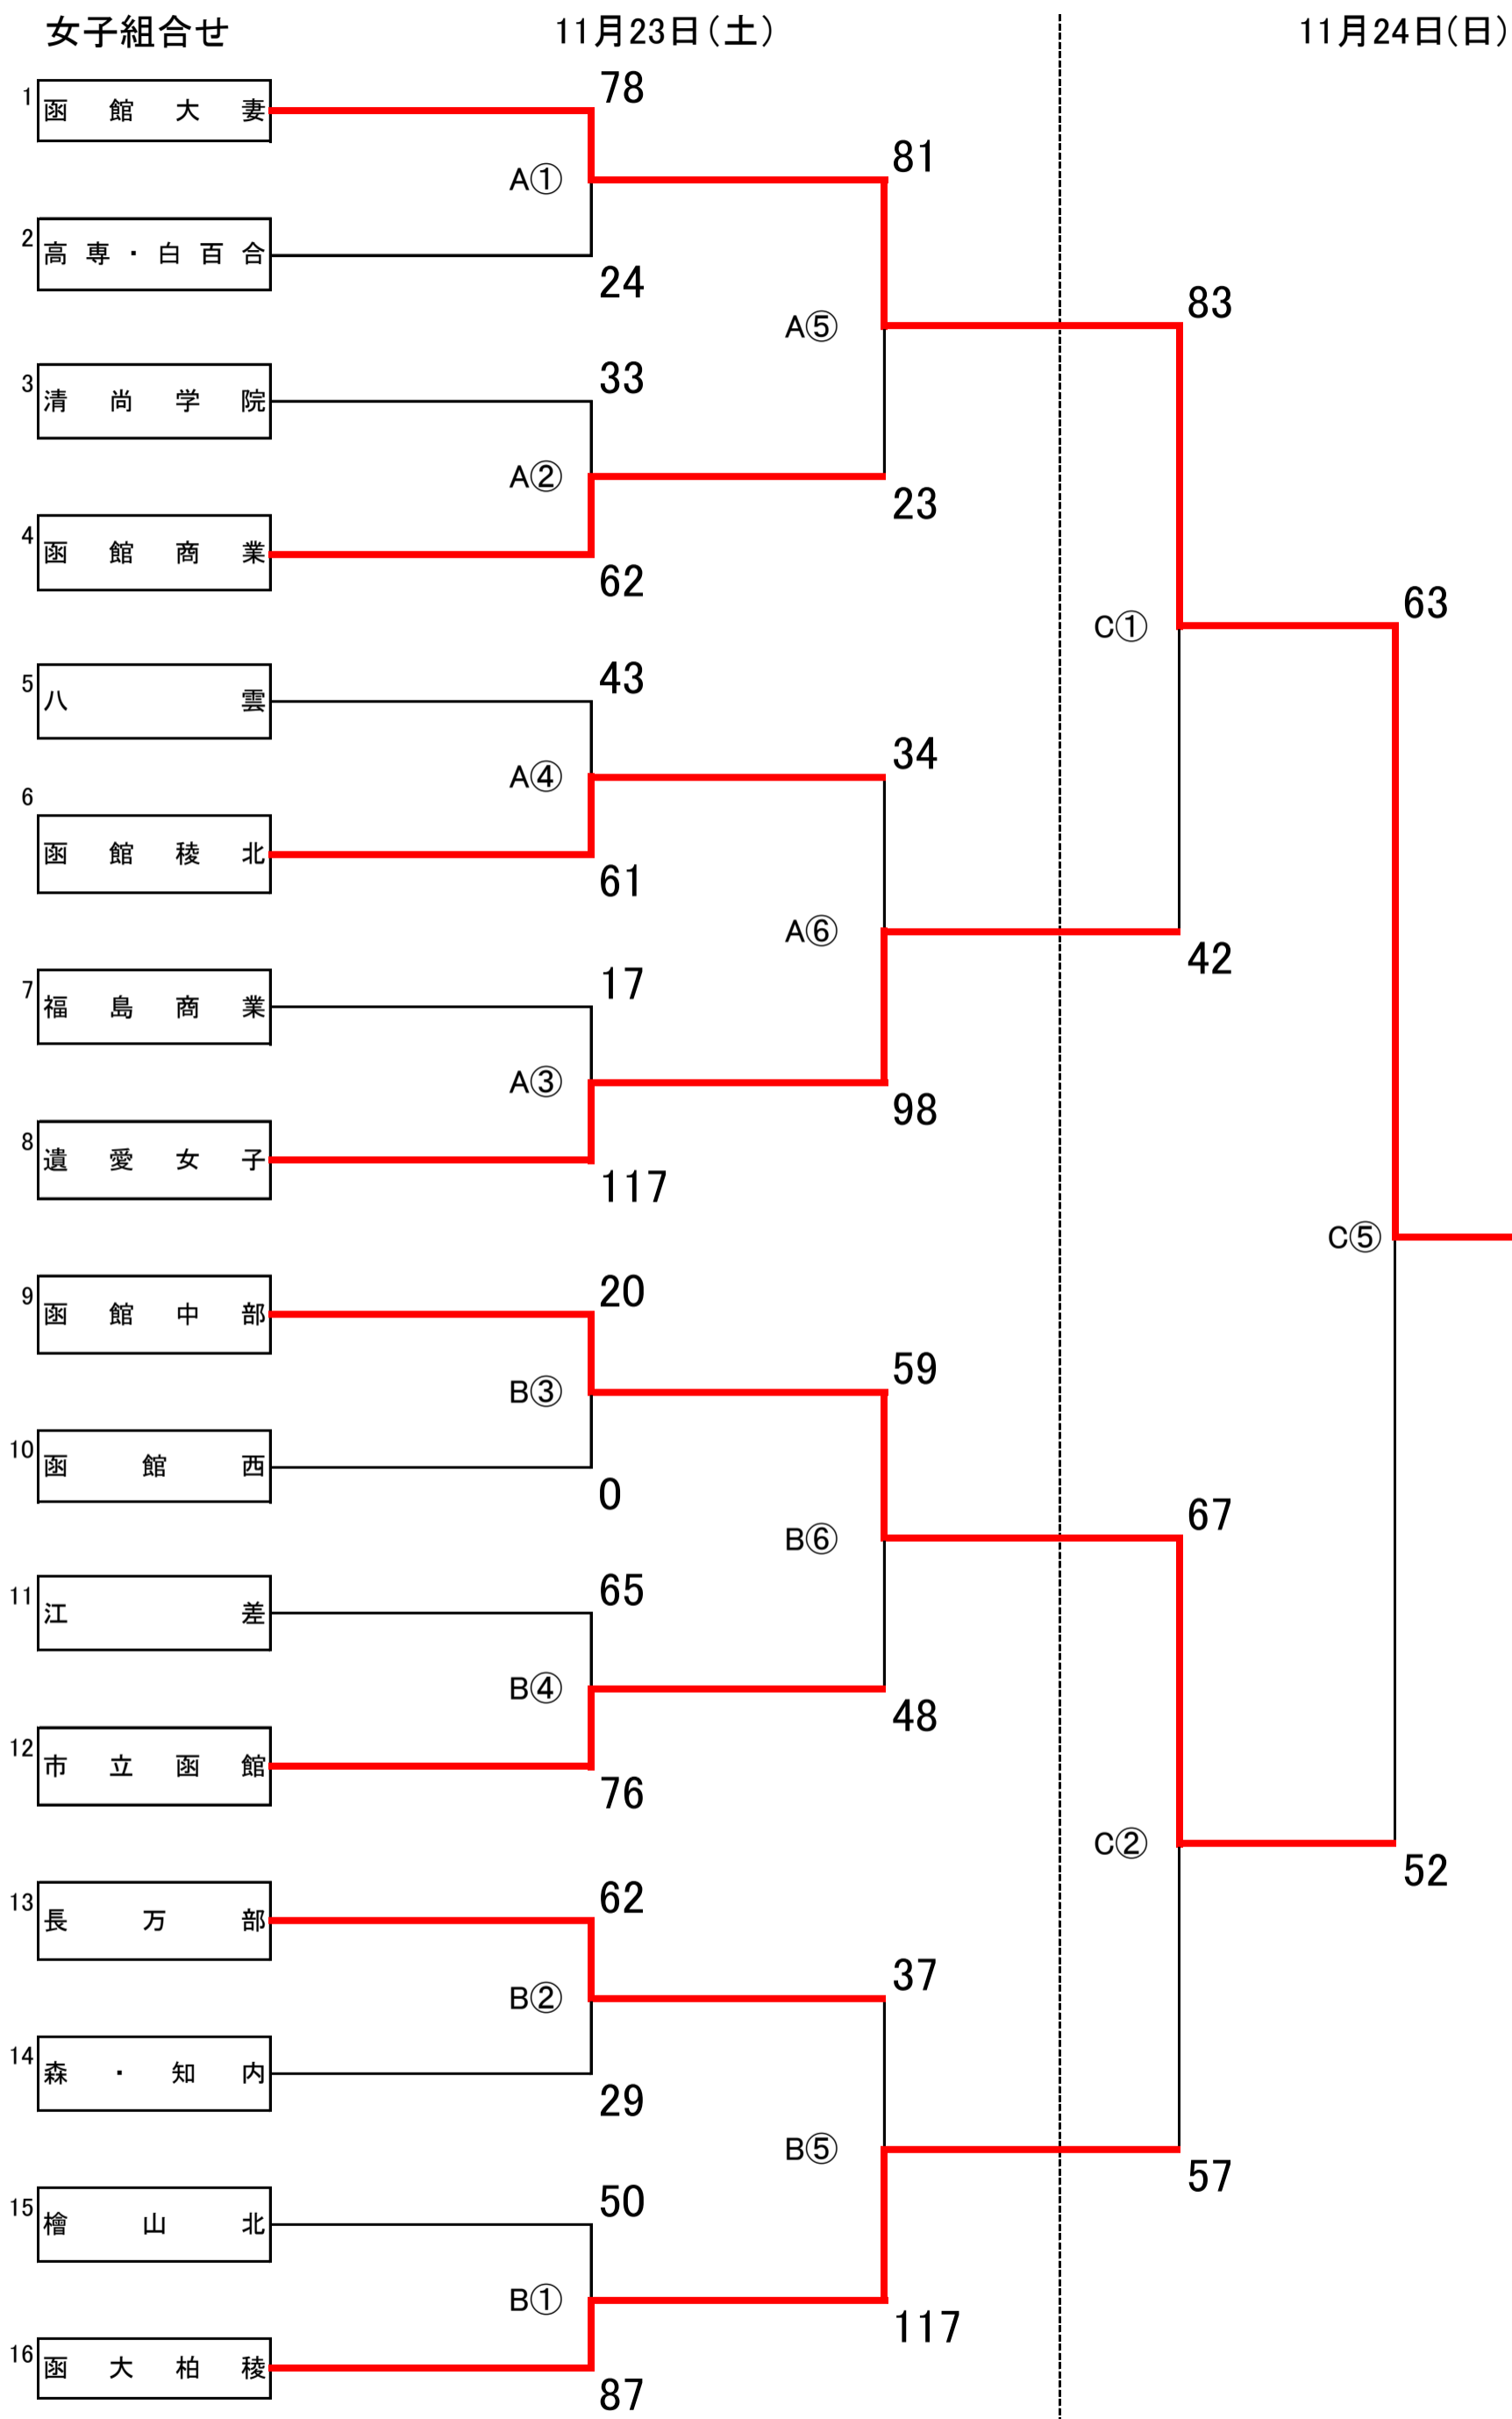

函館地区バスケットボール協会創立80周年記念
 平成25年度 第30回 函館地区高等学校バスケットボール冬季大会

優勝
 函館大妻高等学校

会場

C: 函館中部高等学校
A: 遺愛女子高等学校A
B: 遺愛女子高等学校B

試合時間

① 9:00	④ 13:30
② 10:30	⑤ 15:00
③ 12:00	⑥ 16:30