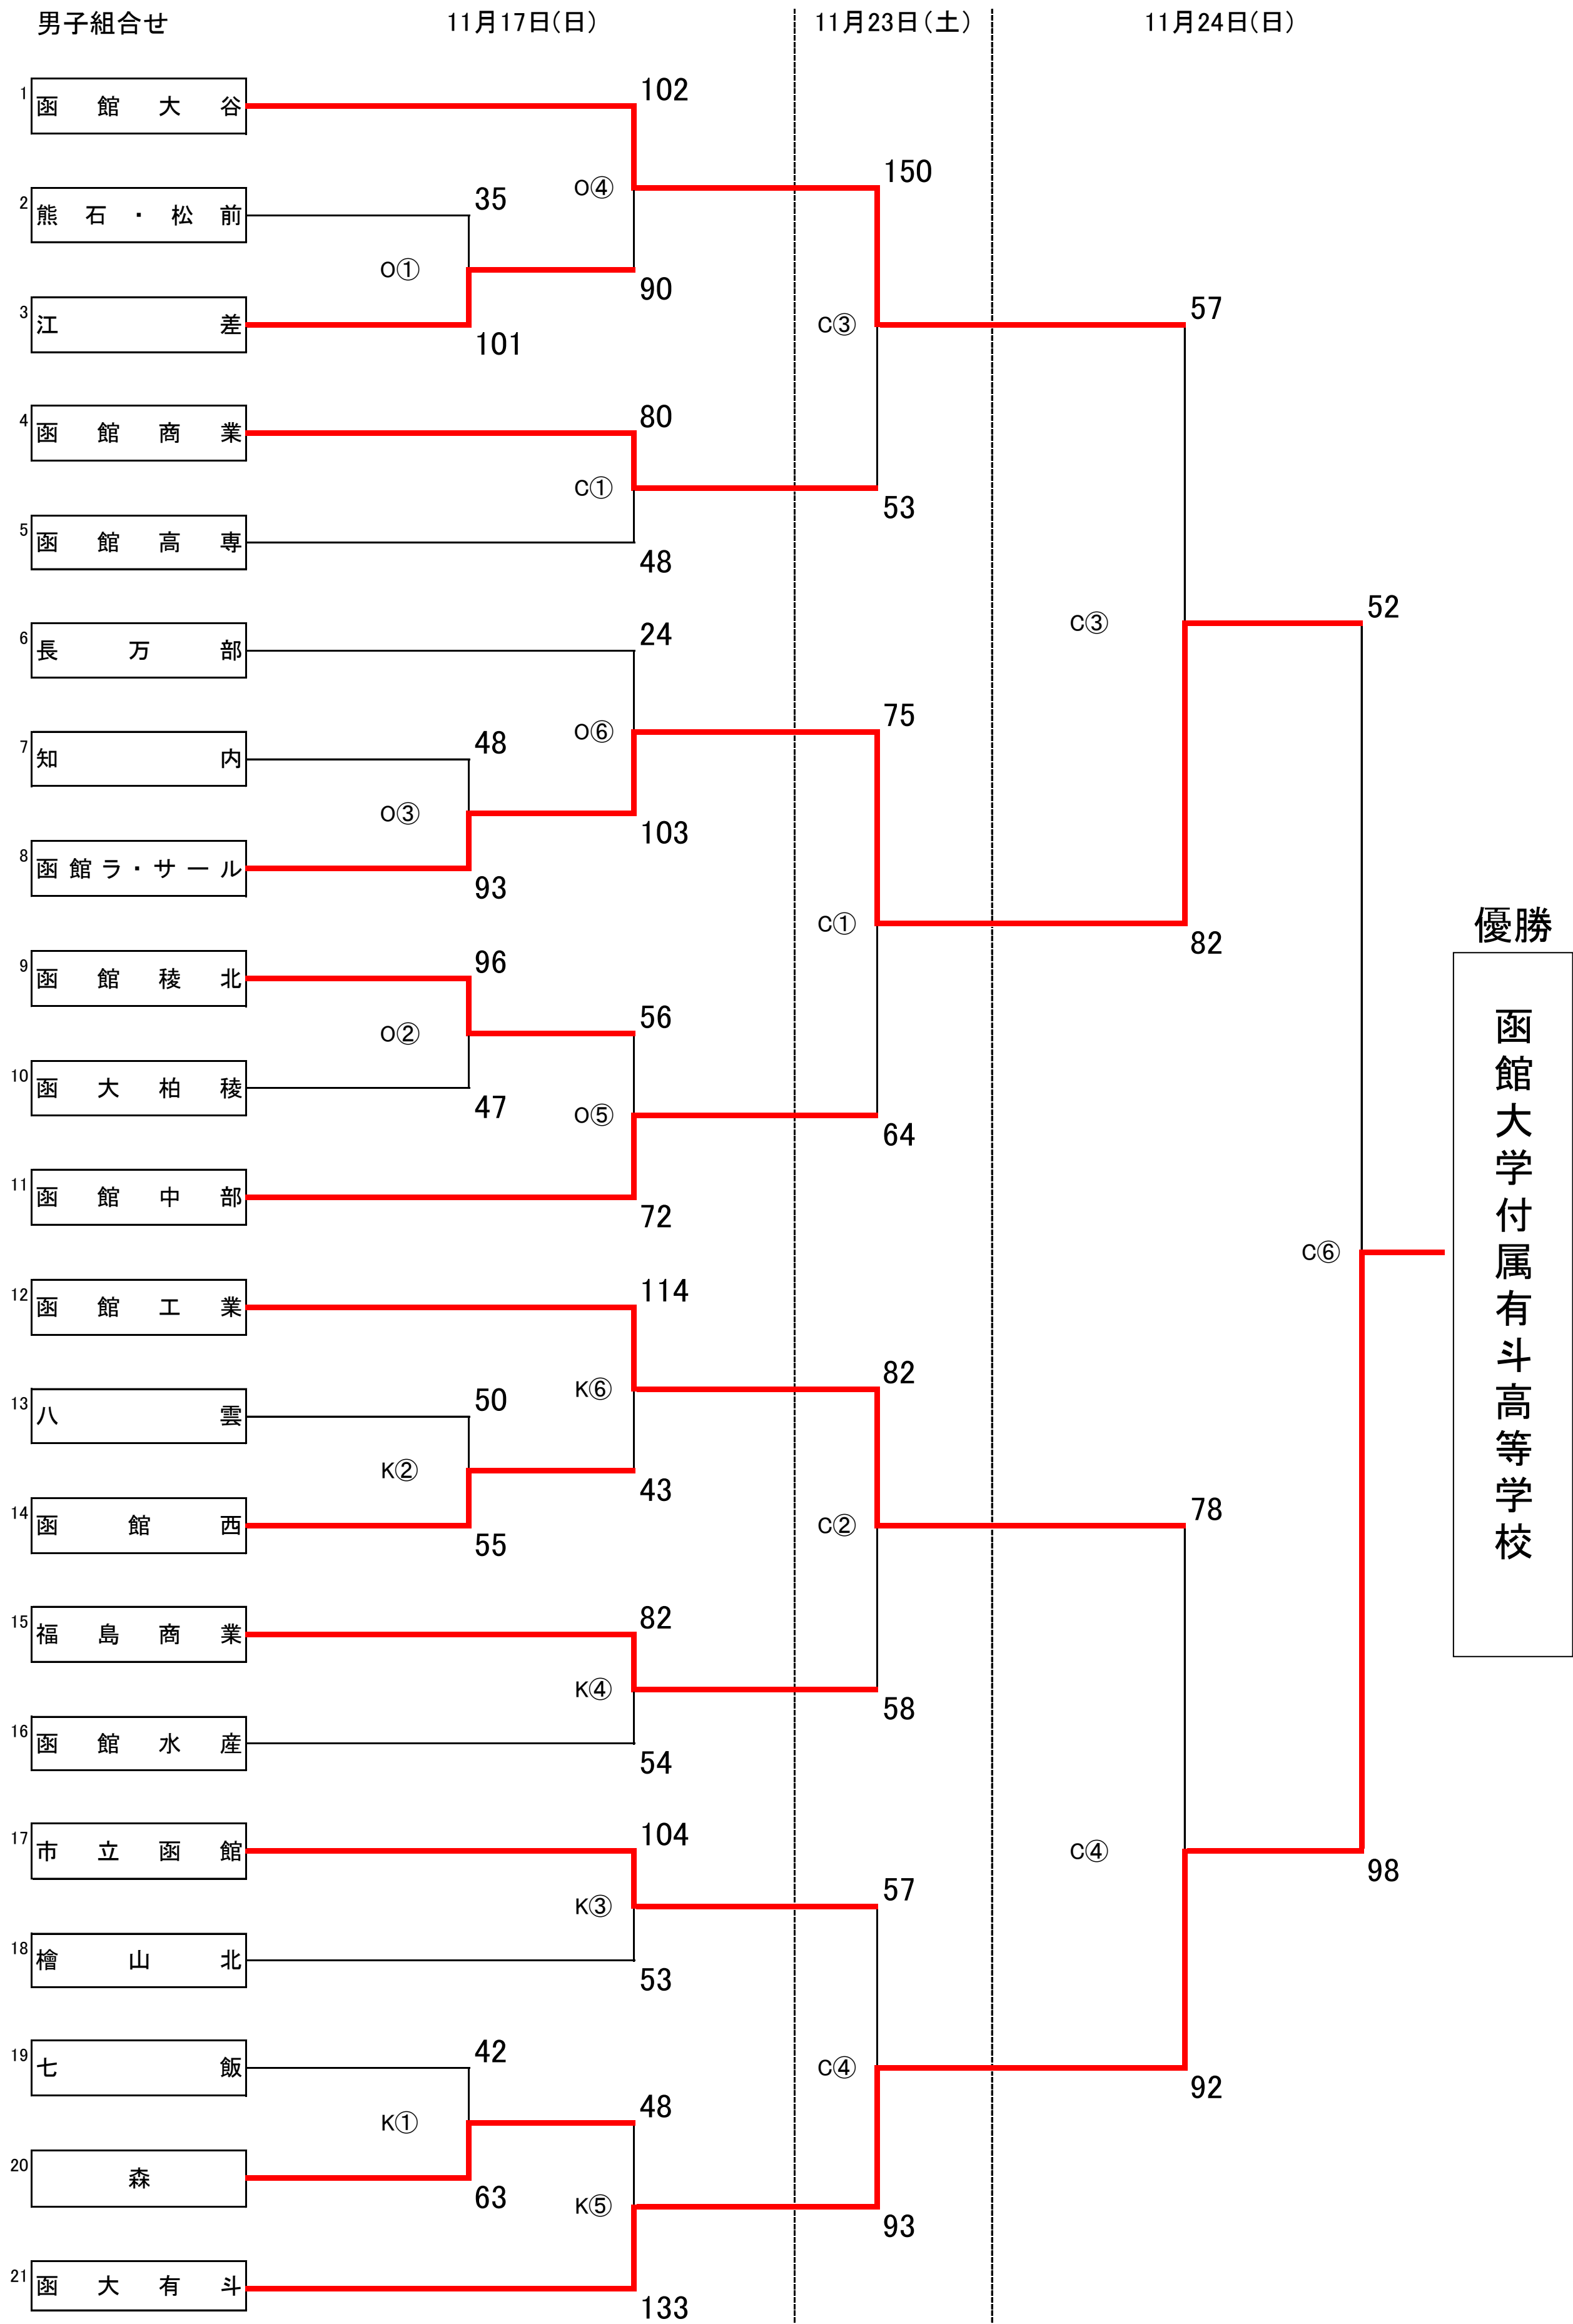

函館地区バスケットボール協会創立80周年記念  
平成25年度 第30回 函館地区高等学校バスケットボール冬季大会

優勝  
函館大学付属有斗高等学校

会場  
C: 函館中部高等学校  
O: 函館大谷高等学校  
K: 函館工業高等学校

試合時間  
① 9:00    ④ 13:30  
② 10:30    ⑤ 15:00  
③ 12:00    ⑥ 16:30