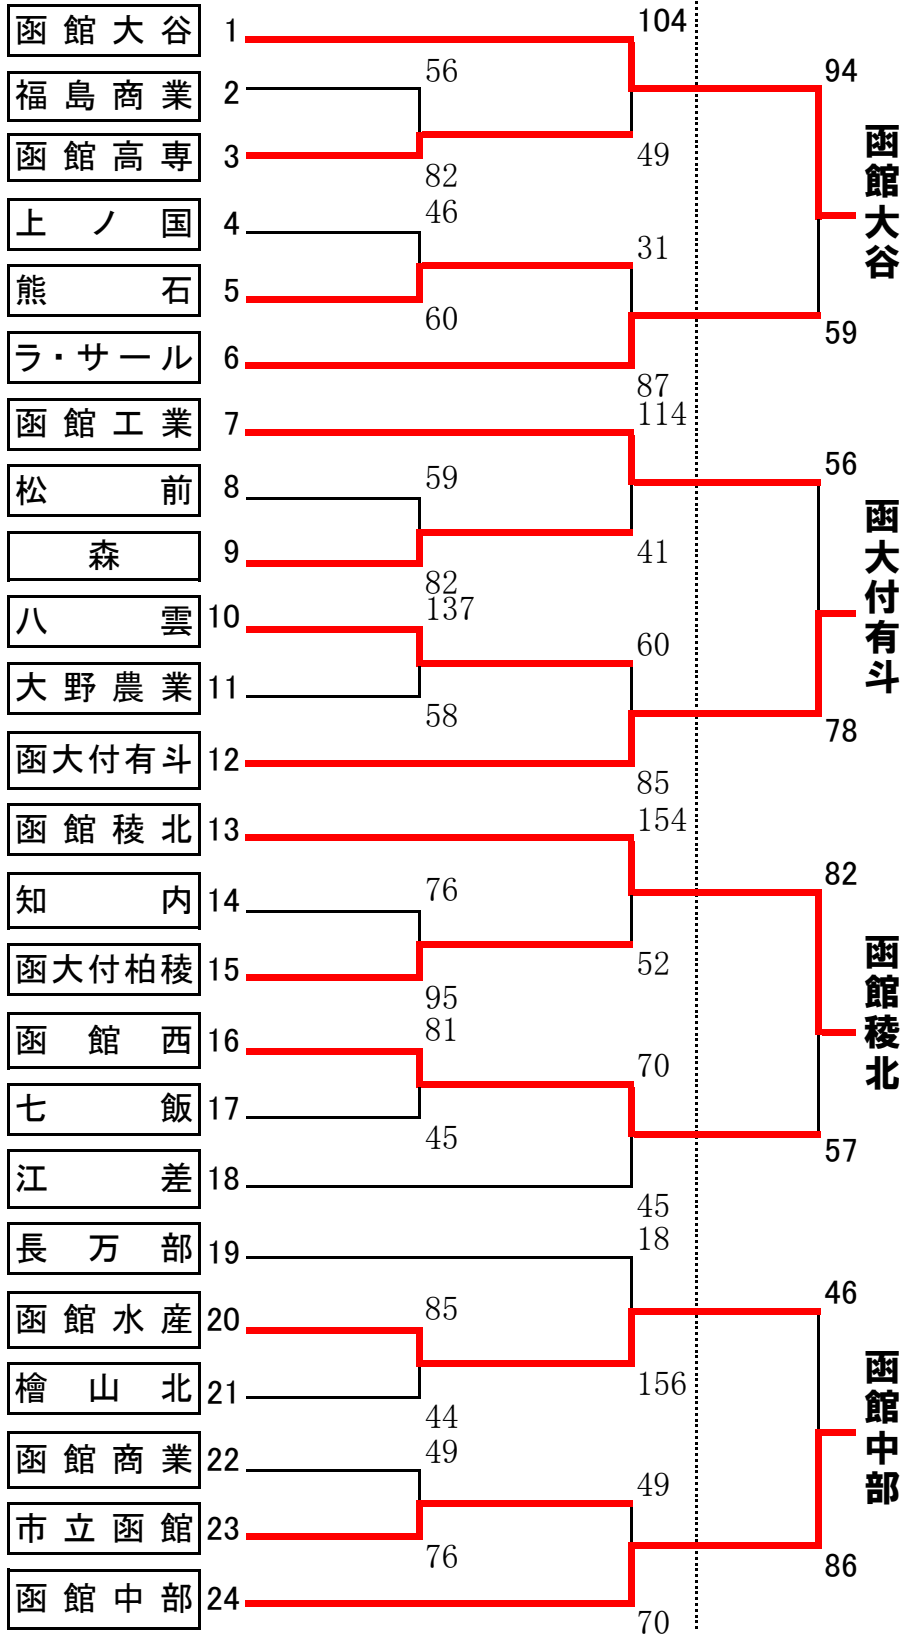

第66回 函館支部高等学校バスケットボール選手権大会
(兼)北海道高等学校バスケットボール選手権大会函館支部予選会

《男子の部》

24日(金)

25日(土)

《決勝リーグ》

会場:北斗市総合体育館

【決勝リーグ】

5月25日(土)
A⑥ 16:30~ 函館大谷-函大付有斗 (濃) (白)
B⑥ 16:30~ 函館稜北-函館中部 (濃) (白)
5月26日(日)
A② 10:30~ 函館大谷-函館稜北 (濃) (白) ※TO 5/25のA③の敗者
B② 10:30~ 函大付有斗-函館中部 (濃) (白) ※TO 5/25のB③の敗者
A④ 13:30~ 函館大谷-函館中部 (白) (濃) ※TO 5/25のA④の敗者
B④ 13:30~ 函大付有斗-函館稜北 (白) (濃) ※TO 5/25のB④の敗者

※ベンチについては、番号の小さいチームがTO席に向かって右側となる。

A : 北斗市総合体育館Aコート
B : 北斗市総合体育館Bコート
稜 : 稜北高校体育館
水 : 水産高校体育館

決勝リーグ

		函館大谷	函大付有斗	函館稜北	函館中部	勝敗	順位
A	函館大谷		△64-64	○127-33	○69-55	※2勝1分	1
B	函大付有斗	△64-64		○145-65	○75-43	※2勝1分	2
C	函館稜北	×33-127	×65-145		×61-70	○勝3敗	4
D	函館中部	×55-69	×43-75	○70-61		1勝2敗	3

※ゴールアヴェレージにより順位を決定