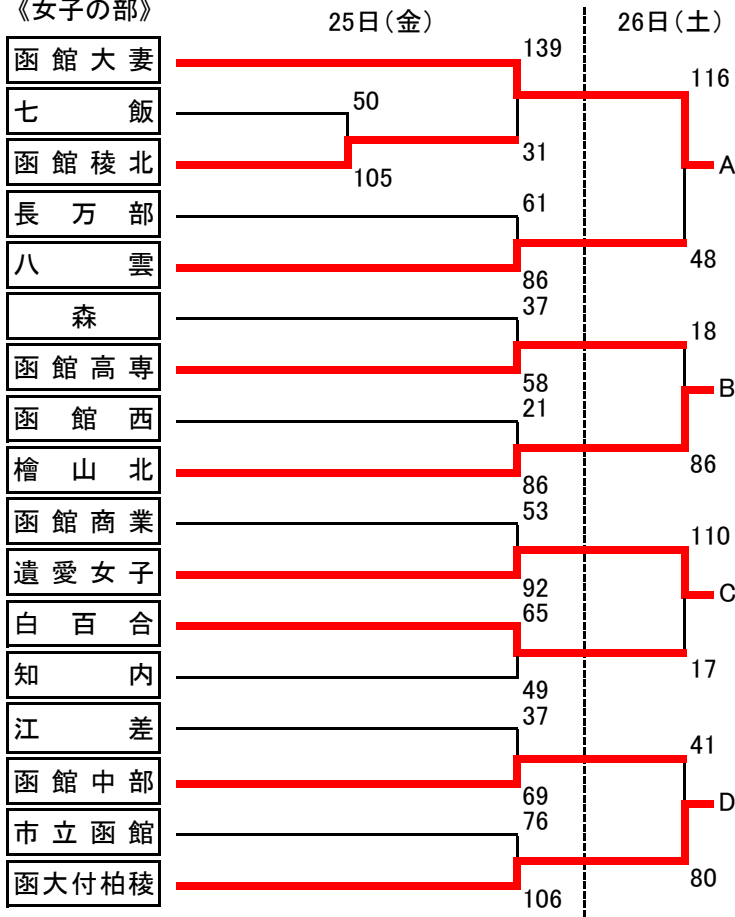

第65回 函館支部高等学校バスケットボール選手権大会  
 (兼)北海道高等学校バスケットボール選手権大会函館支部予選会女子試合結果

《女子の部》

《 決勝リーグ 》

会場:北斗市総合体育館

5月26日 (土)
A⑤ 15:00~ A - B (濃) (白)
B⑤ 15:00~ C - D (濃) (白)
5月27日 (日)
A① 9:00~ AB勝-CD負 (濃) (白) TO 5/26のA①の敗者
B① 9:00~ AB負-CD勝 (濃) (白) TO 5/26のB①の敗者
A③ 12:00~ AB勝-CD勝 (白) (濃) TO 5/26のA②の敗者
B③ 12:00~ AB負-CD負 (白) (濃) TO 5/26のB②の敗者

※ベンチについては、番号の小さいチームがTO席の向かって右側となる。

<大会会場校>

A : 北斗市総合体育館A
B : 北斗市総合体育館B
水 : 函館水産高等学校
ラ : 函館ラ・サール高等学校
稜 : 函館稜北高等学校

試合開始時間

① 9:00~
② 10:30~
③ 12:00~
④ 13:30~
⑤ 15:00~
⑥ 16:30~

		函館大妻	檜山北	遺愛女子	函大柏陵	勝 敗	順位
A	函館大妻		○81-48	○81-51	○86-67	3勝0敗	1
B	檜山北	×48-81		○71-43	×54-81	1勝2敗	3
C	遺愛女子	×51-81	×43-71		×41-100	0勝3敗	4
D	函大柏陵	×67-86	○81-54	○100-41		2勝1敗	2